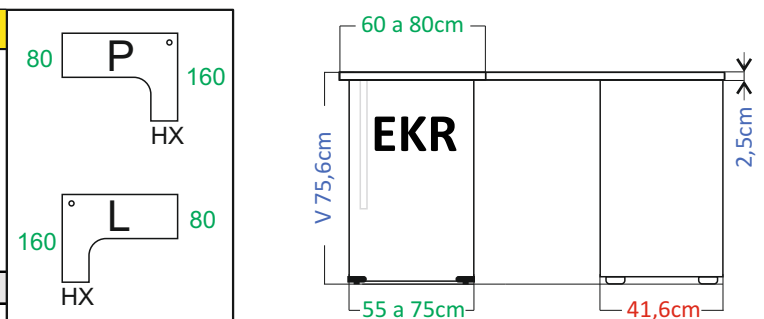

DEMONT (KOMODY LEPENÉ)			
EKR V 75,6 cm H 160 cm HB 80 cm			
	Š 160 cm HX 40cm	EKR1601601	EKR1601602
	Š 180 cm HX 60cm	EKR1801601	EKR1801602
			EKR1601603
			EKR1801603