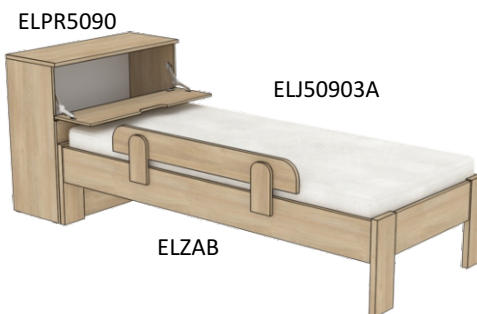

DOPLŇKY POSTELÍ

noční stolky

ELN				
H 40 cm				
V 45 cm	Š 40 cm	ELN45401	ELN45402	ELN45403
	Š 45 cm	ELN45451	ELN45452	ELN45453
	Š 50 cm	ELN45501	ELN45502	ELN45503
V 50 cm	Š 40 cm	ELN50401	ELN50402	ELN50403
	Š 45 cm	ELN50451	ELN50452	ELN50453
	Š 50 cm	ELN50501	ELN50502	ELN50503

výkryt

ELKZ	
H 30 cm	
V 26cm	Š 44cm
ELKZ	

peřináč pro dvojlůžko

<i>pro postel bez čela</i>		
ELPR		
H 40cm		
V 90,5 cm	Š 166 cm	ELPR45160
	Š 186 cm	ELPR45180
V 95,5 cm	Š 166 cm	ELPR50160
	Š 186 cm	ELPR50180

peřináč pro jednolůžko

<i>pro postel bez čela</i>		
ELPR		
H 40cm		
V 90,5 cm	Š 86 cm	ELPR4580
	Š 96 cm	ELPR4590
V 95,5 cm	Š 86 cm	ELPR5080
	Š 96 cm	ELPR5090

přistýlky

DEMONT (BEZ MATRACE)	
ELP	<i>pro matraci 195 x 80 cm</i>
Š 199 cm	V 24 cm
H 83,6 cm	ELP

zábrana

ELZAB	
Š 120 cm	
V 28 cm	ELZAB

výsuvné úložné prostory

DEMONT	<i>doporučujeme použít výkryt ELKZ</i>
ELVZ	
Š 154 cm	V 24 cm
H 75 cm	ELVZ80
H 85 cm	ELVZ90

vložené úložné prostory

DEMONT	<i>nutno použít výklopný rošt</i>
ELUP	
Š 199,8 cm	V 26 cm
H 80 cm	ELUP80
H 90 cm	ELUP90

DEMONT	<i>nutno použít výklopný rošt</i>
ELUP	
Š 199,8 cm	V 26 cm
H 160 cm	ELUP160
H 180 cm	ELUP180