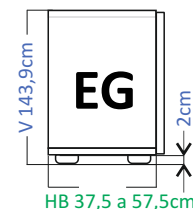

Pokud stojíte zásuvková komoda nebo vysoká skříň samostatně, doporučujeme ke každé takové skříni nebo komodě doobjednat kotvící sadu EKS a touto sadou ukotvit nábytek ke zdi. Zajistíte tak stabilitu nábytku a tím i vaši bezpečnost!

EG V 143,9 cm									
	H 40 cm	Š 60 cm	EG40601	EG40602	EG40603	EG40604	EG40605	EG40606	EG40607
		Š 70 cm	EG40701	EG40702	EG40703	EG40704	EG40705	EG40706	EG40707
		Š 80 cm	EG40801	EG40802	EG40803	EG40804	EG40805	EG40806	EG40807
H 60 cm	Š 60 cm	EG60601	EG60602	EG60603	EG60604	EG60605	EG60606	EG60607	
	Š 70 cm	EG60701	EG60702	EG60703	EG60704	EG60705	EG60706	EG60707	
	Š 80 cm	EG60801	EG60802	EG60803	EG60804	EG60805	EG60806	EG60807	
	Š 90 cm	EG60901	EG60902	EG60903	EG60904	EG60905	EG60906	EG60907