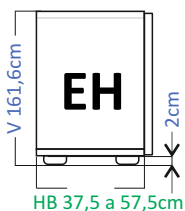

DEMONT		EHR V 161,6cm		
HB 40 cm	Š 70 x 70 cm		EHR40701	EHR40702

Pokud stojí zásuvková komoda nebo vysoká skříň samostatně, doporučujeme ke každé takové skříni nebo komodě doobjednat kotvicí sadu EKS a touto sadou ukotvit nábytek ke zdi. Zajistíte tak stabilitu nábytku a tím i vaši bezpečnost!

DEMONT		EH V 161,6cm		
H 60 cm	Š 100 cm		EH601001	EH601002
	Š 110 cm	EH601101	EH601102	
	Š 120 cm	EH601201	EH601202	

DEMONT		EH V 161,6 cm	
H 60 cm	Š 135 cm		EH601351
	Š 150 cm	EH601501	
	Š 165 cm	EH601651	
	Š 180 cm	EH601801	

DEMONT		EHR V 161,6cm		
HB 60 cm	Š 90 x 90 cm		EHR60901	EHR60902