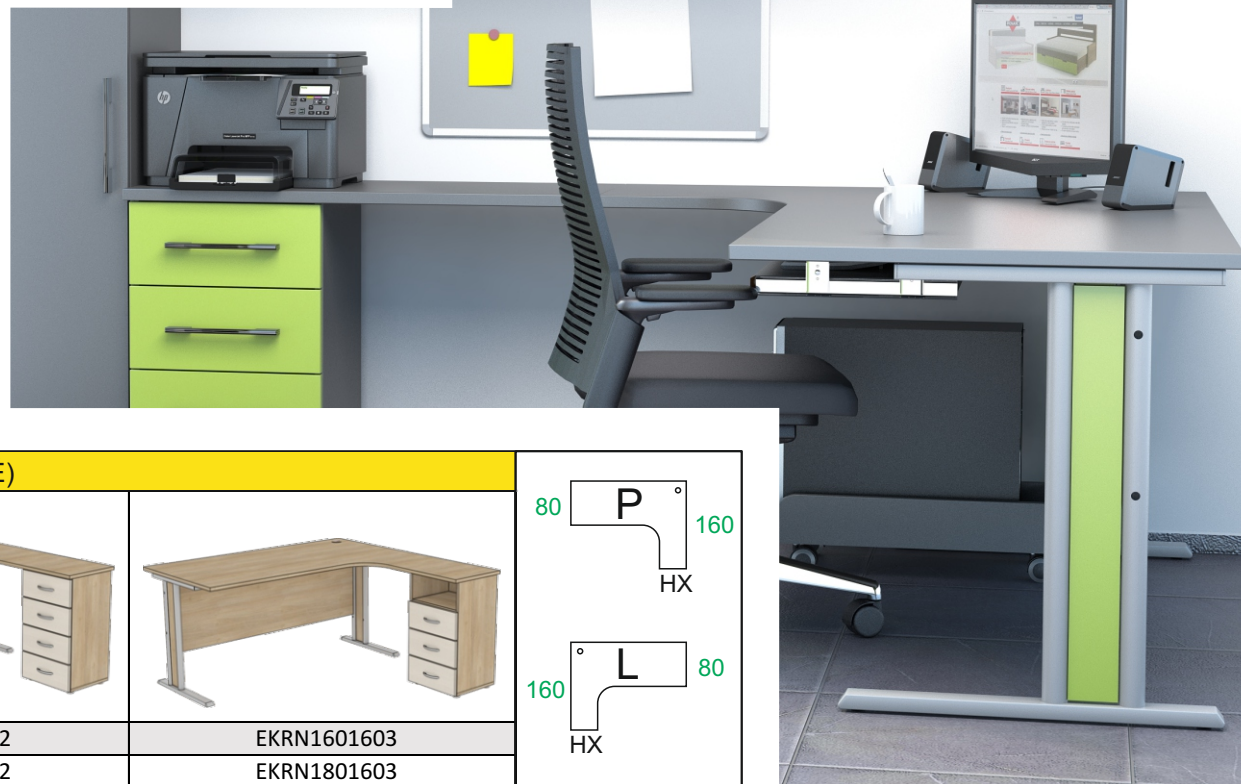

KANCELÁŘSKÉ STOLY S KOVOVOU PODNOŽÍ

DEMONT		
EKSN		
V 75,6 cm		
H 80cm	Š 100 cm	EKSN801001
	Š 110 cm	EKSN801101
	Š 120 cm	EKSN801201
	Š 130 cm	EKSN801301
	Š 140 cm	EKSN801401
	Š 150 cm	EKSN801501
	Š 160 cm	EKSN801601
	Š 170 cm	EKSN801701
Š 180 cm	EKSN801801	

DEMONT			
EKRN			
V 75,6 cm			
HB 80	Š 140 x 140 cm	EKRN140140	

DEMONT			
EKRN			
V 75,6 cm			
H 80 cm			
HB 60 cm			
Š 160 cm	HX 40cm	EKRN160801	
Š 180 cm	HX 60cm	EKRN180801	

PROČ NÁBYTEK PRÁVĚ OD NÁS?

- Český výrobce s tradicí již od roku 1991
- Neošizené konstrukce nábytku
- Nadčasový design, dlouhá životnost
- Kvalitní kování, velký výběr barev a dekorů
- Výroba atypických prvků je pro nás samozřejmostí
- Záruka 36 měsíců - kvalitní český nábytek

DEMONT			
EKRN			
V 75,6 cm			
H 120 cm			
HB 80 cm			
Š 160 cm	HX 40cm	EKRN1601201	
Š 180 cm	HX 60cm	EKRN1801201	

DEMONT (KOMODY LEPEŇÉ)					
EKRN					
V 75,6 cm					
H 160cm					
HB 80cm					
Š 160 cm	HX 40cm	EKRN1601601	EKRN1601602	EKRN1601603	
Š 180 cm	HX 60cm	EKRN1801601	EKRN1801602	EKRN1801603