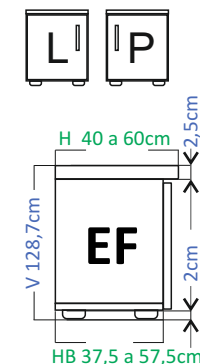

PROČ NÁBYTEK PŘÁVĚ OD NÁS?

- Český výrobce s tradicí již od roku 1991
- Neošizené konstrukce nábytku
- Nadčasový design, dlouhá životnost
- Kvalitní kování, velký výběr barev a dekorů
- Výroba atypických prvků je pro nás samozřejmostí
- Záruka 36 měsíců - kvalitní český nábytek