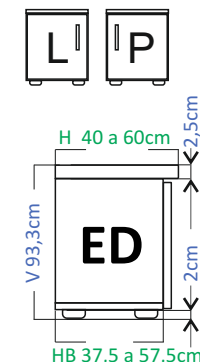

ED V 93,3cm								
	Š 60 cm	ED40601	ED40602	ED40603	ED40604	ED40605	ED40606	ED40607
H 40 cm	Š 70 cm	ED40701	ED40702	ED40703	ED40704	ED40705	ED40706	ED40707
	Š 80 cm	ED40801	ED40802	ED40803	ED40804	ED40805	ED40806	ED40807
	Š 90 cm	ED40901	ED40902	ED40903	ED40904	ED40905	ED40906	ED40907
	Š 60 cm	ED60601	ED60602	ED60603	ED60604	ED60605	ED60606	ED60607
H 60 cm	Š 70 cm	ED60701	ED60702	ED60703	ED60704	ED60705	ED60706	ED60707
	Š 80 cm	ED60801	ED60802	ED60803	ED60804	ED60805	ED60806	ED60807
	Š 90 cm	ED60901	ED60902	ED60903	ED60904	ED60905	ED60906	ED60907

Pokud stojí zásuvková komoda nebo vysoká skříň samostatně, doporučujeme ke každé takové skříni nebo komodě doobjednat kotvicí sadu EKS a touto sadou ukotvit nábytek ke zdi. Zajistíte tak stabilitu nábytku a tím i vaši bezpečnost!

ED V 93,3cm									
	Š 60 cm	ED40608	ED40609	ED40610	ED40611	ED40612	ED40613	ED40614	ED40615
H 40 cm	Š 70 cm	ED40708	ED40709	ED40710	ED40711	ED40712	ED40713	ED40714	ED40715
	Š 80 cm	ED40808	ED40809	ED40810	ED40811	ED40812	ED40813	ED40814	ED40815
	Š 90 cm	ED40908	ED40909	ED40910	ED40911	ED40912	ED40913	ED40914	ED40915
	Š 60 cm	ED60608	ED60609	ED60610	ED60611	ED60612	ED60613	ED60614	ED60615
H 60 cm	Š 70 cm	ED60708	ED60709	ED60710	ED60711	ED60712	ED60713	ED60714	ED60715
	Š 80 cm	ED60808	ED60809	ED60810	ED60811	ED60812	ED60813	ED60814	ED60815
	Š 90 cm	ED60908	ED60909	ED60910	ED60911	ED60912	ED60913	ED60914	ED60915