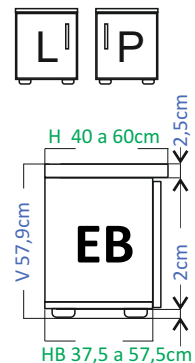

EB V 57,9cm										
H 40 cm	Š 60 cm	EB40601	EB40602	EB40603	EB40604	EB40605	EB40606	EB40607	EB40608	EB40609
	Š 70 cm	EB40701	EB40702	EB40703	EB40704	EB40705	EB40706	EB40707	EB40708	EB40709
	Š 80 cm	EB40801	EB40802	EB40803	EB40804	EB40805	EB40806	EB40807	EB40808	EB40809
	Š 90 cm	EB40901	EB40902	EB40903	EB40904	EB40905	EB40906	EB40907	EB40908	EB40909
H 60 cm	Š 60 cm	EB60601	EB60602	EB60603	EB60604	EB60605	EB60606	EB60607	EB60608	EB60609
	Š 70 cm	EB60701	EB60702	EB60703	EB60704	EB60705	EB60706	EB60707	EB60708	EB60709
	Š 80 cm	EB60801	EB60802	EB60803	EB60804	EB60805	EB60806	EB60807	EB60808	EB60809
	Š 90 cm	EB60901	EB60902	EB60903	EB60904	EB60905	EB60906	EB60907	EB60908	EB60909

EB V 57,9cm			
H 40 cm	Š 60 cm	EB406010	EB406011
	Š 70 cm	EB407010	EB407011
	Š 80 cm	EB408010	EB408011
	Š 90 cm	EB409010	EB409011
H 60 cm	Š 60 cm	EB606010	EB606011
	Š 70 cm	EB607010	EB607011
	Š 80 cm	EB608010	EB608011
	Š 90 cm	EB609010	EB609011

EB V 57,9cm				
H 40 cm	Š 100 cm	EB401001	EB401002	EB401003
	Š 110 cm	EB401101	EB401102	EB401103
	Š 120 cm	EB401201	EB401202	EB401203
H 60 cm	Š 100 cm	EB601001	EB601002	EB601003
	Š 110 cm	EB601101	EB601102	EB601103
	Š 120 cm	EB601201	EB601202	EB601203

Pokud stojí zásuvková komoda nebo vysoká skříň samostatně, doporučujeme ke každé takové skříni nebo komodě doobjednat kotvící sadu EKS a touto sadou ukotvit nábytek ke zdi.
Zajistíte tak stabilitu nábytku a tím i vaši bezpečnost!