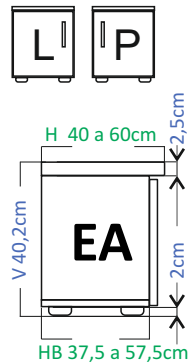

EA V 40,2cm				
H 40 cm	Š 100	EA401001	EA401002	EA401003
	Š 110	EA401101	EA401102	EA401103
	Š 120	EA401201	EA401202	EA401203
H 60 cm	Š 100	EA601001	EA601002	EA601003
	Š 110	EA601101	EA601102	EA601103
	Š 120	EA601201	EA601202	EA601203