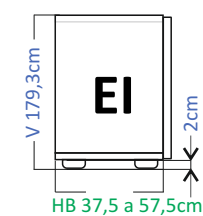

SKŘÍŇKY EI výška 179,3cm

EI V 179,3 cm											
	H 40 cm	Š 60 cm	EI40607	EI40608	EI40609	EI40610	EI40611	EI40612	EI40613	EI40614	EI40615
		Š 70 cm	EI40707	EI40708	EI40709	EI40710	EI40711	EI40712	EI40713	EI40714	EI40715
		Š 80 cm	EI40807	EI40808	EI40809	EI40810	EI40811	EI40812	EI40813	EI40814	EI40815
H 60 cm		Š 90 cm	EI40907	EI40908	EI40909	EI40910	EI40911	EI40912	EI40913	EI40914	EI40915
		Š 60 cm	EI60607	EI60608	EI60609	EI60610	EI60611	EI60612	EI60613	EI60614	EI60615
		Š 70 cm	EI60707	EI60708	EI60709	EI60710	EI60711	EI60712	EI60713	EI60714	EI60715
		Š 80 cm	EI60807	EI60808	EI60809	EI60810	EI60811	EI60812	EI60813	EI60814	EI60815
	Š 90 cm	EI60907	EI60908	EI60909	EI60910	EI60911	EI60912	EI60913	EI60914	EI60915	

EI V 179,3 cm										
	VYSUVNÝ VĚŠÁK		VYSUVNÝ VĚŠÁK		VYSUVNÝ VĚŠÁK		VYSUVNÝ VĚŠÁK			
	H 40 cm	Š 60 cm	EI406016	EI406017						
		Š 70 cm	EI407016	EI407017						
H 60 cm		Š 80 cm			EI408018	EI408019				
		Š 90 cm			EI409018	EI409019				
		Š 60 cm					EI606016	EI606017	EI606018	EI606019
		Š 70 cm					EI607016	EI607017	EI607018	EI607019
	Š 80 cm					EI608016	EI608017	EI608018	EI608019	
	Š 90 cm					EI609016	EI609017	EI609018	EI609019