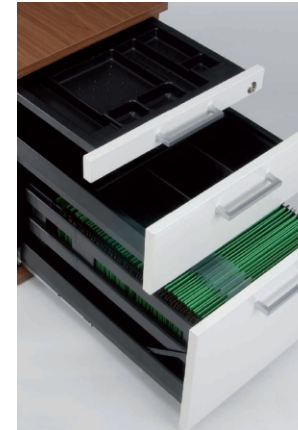

kontejnery s centrálním zámkem

zásuvky s dotahem viz obr. EKK V 67,7cm			CENTRÁLNÍ ZÁMEK TUŽKOVNÍK ZÁSUVKA ZÁSUVKA ZÁSUVKA		CENTRÁLNÍ ZÁMEK TUŽKOVNÍK ZÁSUVKA KARTOTÉKA
Š 43,2cm	H 60 cm	EKK804		EKK805