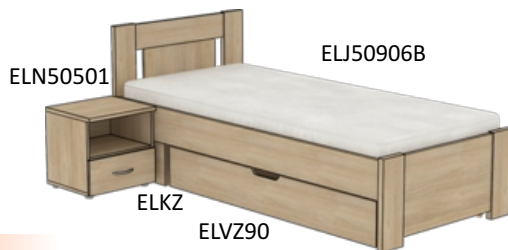

DOPLŇKY POSTELÍ

noční stolky

ELN				
H 40 cm				
V 45 cm	Š 40 cm	ELN45401	ELN45402	ELN45403
	Š 45 cm	ELN45451	ELN45452	ELN45453
	Š 50 cm	ELN45501	ELN45502	ELN45503
V 50 cm	Š 40 cm	ELN50401	ELN50402	ELN50403
	Š 45 cm	ELN50451	ELN50452	ELN50453
	Š 50 cm	ELN50501	ELN50502	ELN50503

výkryt

ELKZ	
H 30 cm	
V 26cm	Š 44cm
ELKZ	

peřináč pro dvojlůžko

<i>pro postel bez čela</i>		
ELPR		
H 40cm		
V 90,5 cm	Š 166 cm	ELPR45160
	Š 186 cm	ELPR45180
V 95,5 cm	Š 166 cm	ELPR50160
	Š 186 cm	ELPR50180