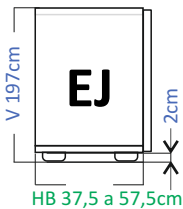

DEMONT			
EJR V 197 cm			
HB40cm	Š 70x 70 cm	EJR40701	EJR40702

DEMONT			
EJR V 197 cm			
HB60cm	Š 90x 90 cm	EJR60901	EJR60902

EJZ V 197 cm		
H 40cm	Š 30 cm	EJZ40301
	Š 30 cm	EJZ60301