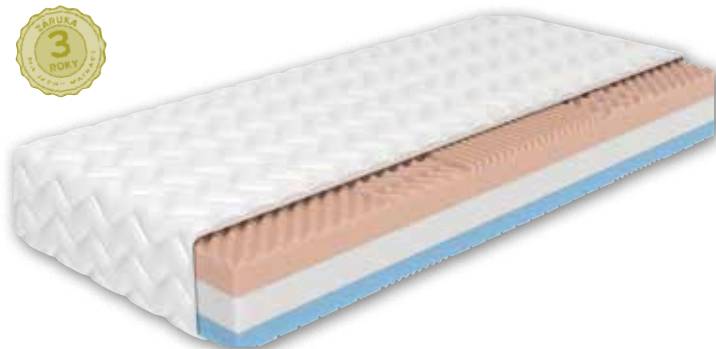

Matrace LUX

COOLFLEX PLUS

NOSNOST	VÝŠKA
130 kg	20 cm

TUHOST	1	2	3	4	5

Komfortní 5-ti zónová matrace vyrobená ze 3 vrstev kvalitních vysoce zátěžových studených pěn COOLFLEX. Její hlavní předností kromě nosnosti 130 kg je univerzálnost, která vzniká díky rozdílné profilaci pěn. Matrace je vhodná pro partnery, jelikož má z každé strany jinou tuhost. Proto si každý najde tu správnou stranu, která mu zajistí kvalitní spánek a dokonalou regeneraci těla.

Pro naše matrace používáme špičkový potah Silver, který je zcela bez příplatku. Pro tento potah je použita jedinečná technologie, která zaručuje trvalou svěžest a hygienu během spánku. Stříbro eliminuje bakterie způsobující zápach a chrání před jejich usazováním. Ochrana je trvalá i po častém praní a čištění. Vhodný i pro alergiky.