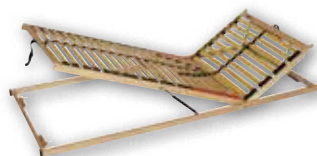

Pístový rošt

Lamelový rošt s přístupem do úložného prostoru od nohou. Manuálně polohovatelný lamelový rošt v oblasti hlavy a nohou s předpjatými březovými lamelami. Rošt disponuje nastavením tuhosti ve středové části díky posuvným „páskem“ a zdvojeným lamelám. Středový stabilizační popruh zabrání prolomení lamely při extrémním bodovém zatížení. 28 lamel.