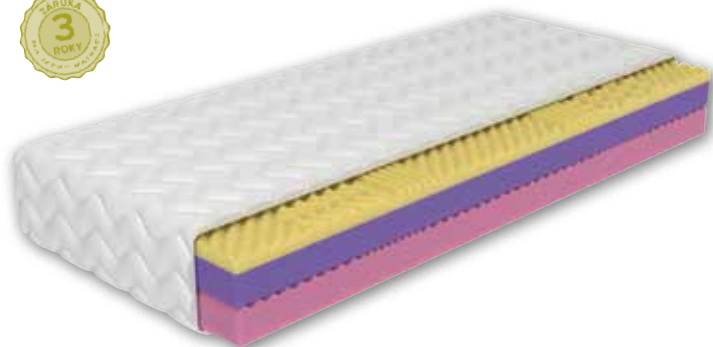

Matrace DELTA

COOLFLEX + VISCOFOAM

NOSNOST	VÝŠKA
120 kg	17 cm

TUHOST	1	2	3	4	5

Pohodlná 5-ti zónová matrace, jejíž jádro je vyrobeno z vysoce kvalitní elastické studené pěny COOLFLEX a jehož vrchní vrstvu tvoří paměťová pěna VISCOFOAM. Pěna COOLFLEX vytváří optimální podklad pro vrstvu kvalitní paměťové pěny VISCOFOAM. Tato pěna reaguje na tělesnou teplotu a dokonale se tak přizpůsobí vašemu tělu.

Pro naše matrace používáme špičkový potah Silver, který je zcela bez příplatku. Pro tento potah je použita jedinečná technologie, která zaručuje trvalou svěžest a hygienu během spánku. Stříbro eliminuje bakterie způsobující zápach a chrání před jejich usazováním. Ochrana je trvalá i po častém praní a čištění. Vhodný i pro alergiky.