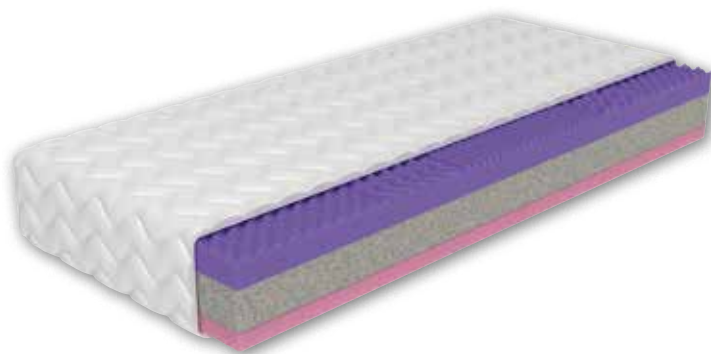

NOSNOST	VÝŠKA
110 kg	16 cm

TUHOST	1	2	3	4	5

5-ti zónová profilovaná sendvičová matrace s horní rozněšecí vrstvou z elastické a prodyšné zátěžové PUR pěny, pod níž je vrstva z kvalitní tuhé RE pěny, která dodává matracím požadovanou tuhost. RE pěna je pojena ze směsi HR a PUR pěn, stlačená vysokým tlakem. Profílace matrace i přes svůj tužší charakter zajišťuje uvolnění svalstva během spánku a lepší provzdušnění matrace.

Pro naše matrace používáme špičkový potah Silver, který je zcela bez příplatku. Pro tento potah je použita jedinečná technologie, která zaručuje trvalou svěžest a hygienu během spánku. Stříbro eliminuje bakterie způsobující zápach a chrání před jejich usazováním. Ochrana je trvalá i po častém praní a čištění. Vhodný i pro alergiky.