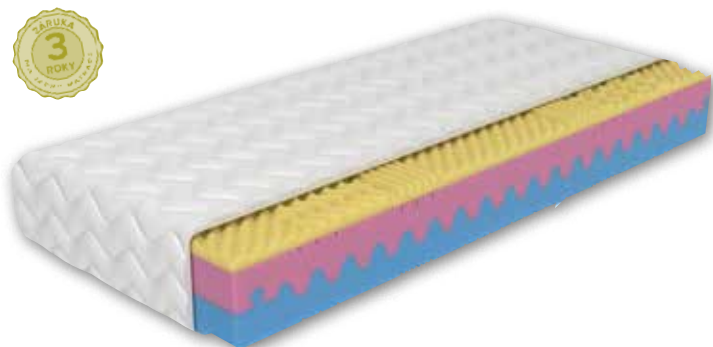

Matrace EXCLUSIVE

COOLFLEX + VISCOFOAM

NOSNOST	VÝŠKA
140 kg	22 cm

TUHOST	1	2	3	4	5

Vysoce luxusní 7-mi zónová matrace Exclusive je vyrobená z kvalitní viscoelastické pěny VISCOFOAM a ze dvou vrstev zátěžové studené pěny COOLFLEX. Matrace je oboustranná, vysoká 22 cm, má měkčí a tvrdší stranu o nosnosti až do 140 kg. Takto řešená matrace umožňuje spaní i pro osoby s nižší hmotností bez ztráty komfortu. Matrace stále zůstává příjemná a není tvrdá. Přizpůsobuje se tělu ležící osoby. Tato luxusní matrace zajistí dokonalý spánek a maximální regeneraci Vašeho těla. Pro naše matrace používáme špičkový potah Silver, který je zcela bez příplatku. Pro tento potah je použita jedinečná technologie, která zaručuje trvalou svěžest a hygienu během spánku. Stříbro eliminuje bakterie způsobující zápach a chrání před jejich usazováním. Ochrana je trvalá i po častém praní a čištění. Vhodný i pro alergiky.