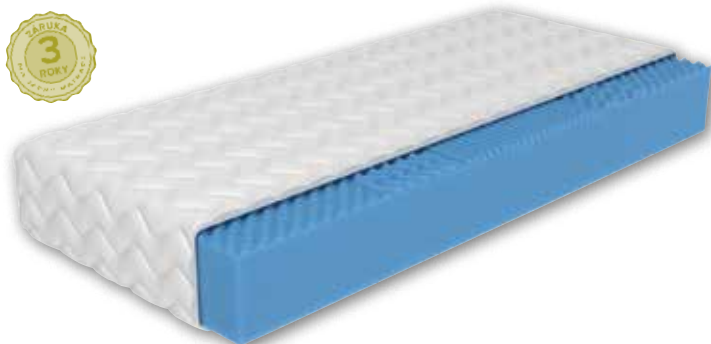

Matrace BETA

COOLFLEX

NOSNOST	VÝŠKA
120 kg	17 cm

TUHOST	1	2	3	4	5

5-ti zónová matrace, jejíž jádro je vyrobeno z vysoce kvalitní elastické studené pěny COOLFLEX s nosností až do 120 kg. Pěna COOLFLEX se díky svým vlastnostem optimálně přizpůsobí tělu a umožní tak zdravý a klidný spánek, regeneraci svalstva a dokonalé provzdušnění matrace. Pro naše matrace používáme špičkový potah Silver, který je zcela bez příplatku. Pro tento potah je použita jedinečná technologie, která zaručuje trvalou svěžest a hygienu během spánku. Stříbro eliminuje bakterie způsobující zápach a chrání před jejich usazováním. Ochrana je trvalá i po častém praní a čištění. Vhodný i pro alergiky.