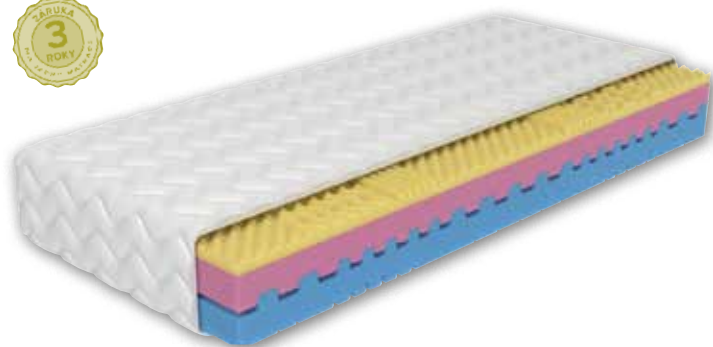

Matrace COMFORT

COOLFLEX + VISCOFOAM

NOSNOST	VÝŠKA
120 kg	22 cm

TUHOST	1	2	3	4	5

Vysoce luxusní 7-mi zónová matrace vysoká cca 22 cm, jejíž ložná plocha je tvořena viscoelastickou paměťovou pěnou VISCOFOAM, která reaguje na tělesnou teplotu a dokonale se tak poddává tělu, které během spánku stabilizuje v optimální poloze. V kombinaci se studenou pěnou COOLFLEX umožní správnou regeneraci svalstva a příjemný spánek.

Pro naše matrace používáme špičkový potah Silver, který je zcela bez příplatku. Pro tento potah je použita jedinečná technologie, která zaručuje trvalou svěžest a hygienu během spánku. Stříbro eliminuje bakterie způsobující zápach a chrání před jejich usazováním. Ochrana je trvalá i po častém praní a čištění. Vhodný i pro alergiky.