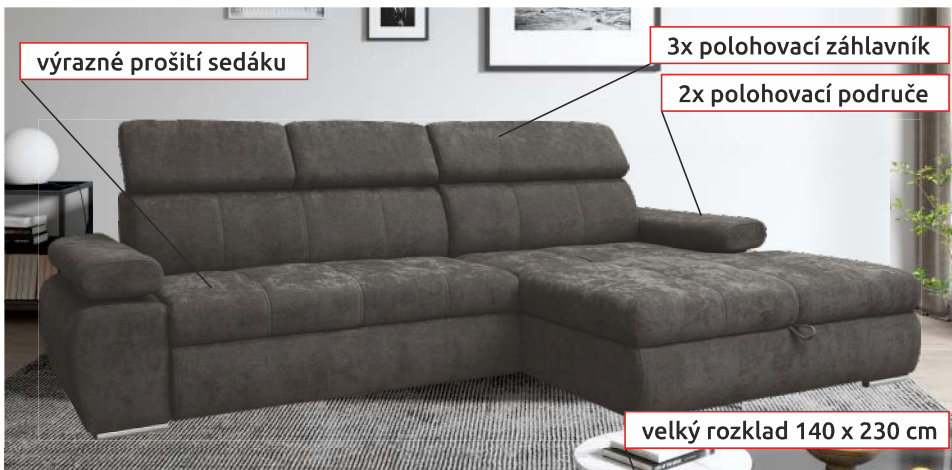

Skyline

š. x v. x hl.: 265 x 88 x 174 cm

v. sedu: 44 cm

rozklad: 160 x 220 cm

tmavě hnědá (Aston 5)

hořčicová (Aston 8)

šedá (Aston 16)

Potah látky - možnost výběru barvy látky Aston na objednávku s příplatkem + 10 % - béžová (Aston 2), tmavě šedá (Aston 17), světle šedá (Aston 15), starorůžová (Aston 19).
Látky Kronos, Paros 28.990 Kč.

Extra velký rozklad na denní spaní
1 polohovací područka

RD ÚP PV B PP L/P

28 990 Kč

Velký úložný prostor