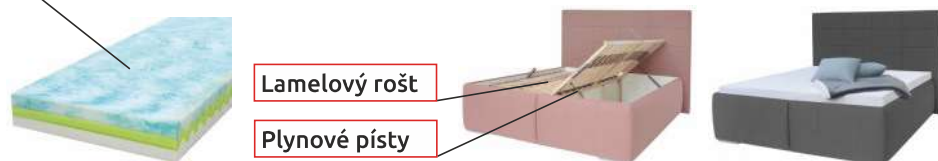

34 350*Kč *cena s matracemi
18 690*Kč *cena bez matrací

Louisiana

spací plocha: 180 x 200 cm
 š. x v. x d.: 196 x 120 x 220 cm
 v. spací plochy: 62 cm
 nosnost: 130 kg
 béžová (KN 01)
 grafitová (KN 12)
 Možný výběr barev látky KN.
 Matrace sendvičová v. 20 cm
 ZONA LUX – potah antibakteriální
 7 zónová masážní profilace
 Potahová látka s impregnací
 proti skvrnám
 Speciální konstrukce roštu
 Záruka 10 let
 Lamelový rošt
 Plynové písky pro snadný
 přístup do úložného prostoru