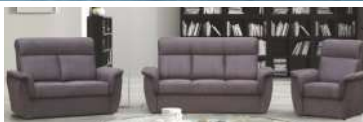

Modena 3R + 2 + 1

40 590 Kč