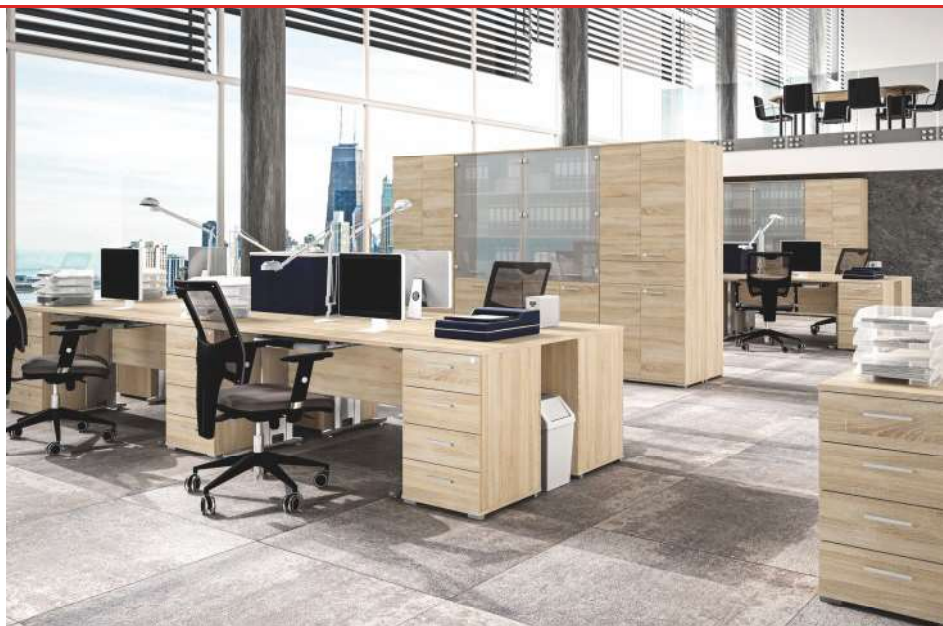

Kancelářský systém

Olier

barevné provedení:

dub sonoma

Kolekce systémového nábytku *Olier* je dokonalým řešením pro kanceláře, konferenční místnosti, ale také je skvělým řešením při zařizování domácí kanceláře. *Olier* je především funkčnost.

Různorodost skříní, polic a komod umožní pro optimální ukládání a archivaci dokumentů. Široká nabídka stolů poskytne funkční prostor a perfektní organizace každodenní práce.

Horní deska pracovních stolů hrubá 22 mm, hrany ABS, stoly mají kovové nohy, centrální zámek = uzamykatelný systém u šuplíků a dvířek, možnost skládání pracovních stolů vedle sebe = zvětšení pracovní plochy.

Rozměry prvků systému - š. x v. x hl.:

Uzamykatelný systém

Olier 01 skříň policová 2D 79 × 204 × 41 cm	Olier 02 skříň policová 4D1S 79 × 204 × 41 cm	Olier 03/S vitrína 2D2W 79 × 204 × 41 cm	Olier 04 regál 2D 79 × 204 × 41 cm	Olier 05 regál 79 × 204 × 41 cm	Olier 07 regál 43 × 204 × 41 cm
6 150 Kč	7 270 Kč	7 999 Kč	5 510 Kč	4 310 Kč	3 430 Kč

Uzamykatelný systém u šuplíků a dvířek

Olier 08 komoda 2D 79 × 124 × 41 cm	Olier 10 regál 2D 79 × 124 × 41 cm	Olier 22 kontejner napojovací 4S 46 × 76 × 68 cm	Olier 23 kontejner 4S 46 × 76 × 50 cm	Olier 24 kontejner 3S 46 × 60 × 41 cm	Olier 29 jednací stůl 135 × 76 × 100 cm
4 390 Kč	4 150 Kč	5 190 Kč	5 110 Kč	3 670 Kč	3830 Kč

Horní deska pracovních stolů hrubá 22 mm, hrany ABS

Stoly mají kovové nohy

Možné vložení do všech PC stolů Olier

PKK 01
výsuvná deska na klávesnici
56 × 7 × 40 cm

630 Kč

Olier 13 PC stůl 138 × 76 × 100 cm	Olier 14 PC stůl 138 × 76 × 100 cm	Olier 15 PC stůl 138 × 76 × 68 cm	Olier 16 PC stůl 92 × 76 × 68 cm	Olier 28 police 79 × 36 × 34 cm	Olier 27 podstavec pro počítač 27 × 17 × 50 cm
6 390 Kč	6 390 Kč	5 750 Kč	5 110 Kč	1 590 Kč	999 Kč