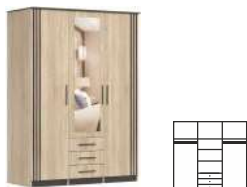

Šeba 2 new 3D3S

šatní skříň: š. × v. × hl.
150 × 210 × 64 cm
barevné provedení:
dub sonoma
bílá

11 490 Kč