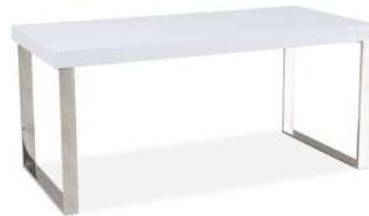

Rosa
š. × v. × hl.:
100 × 45 × 50 cm
bílá lesk / chrom

3 790 Kč