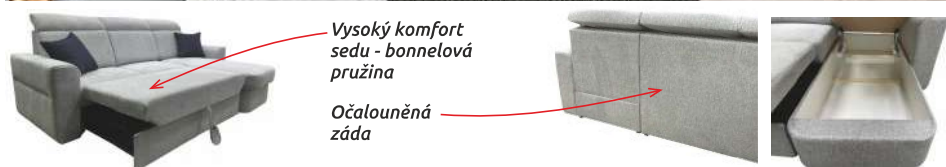

Sedací soupravy

Moderní a funkční sedací soupravy

Možnost výběru zakázkových látek ze vzorníků A s příplatkem + 10 % nebo vzorníků B + 20 %

Valencie new

š. x v. x hl.: 258 x 85-97 x 173 cm

v. sedu: 43 cm

hl. sedu: 53 cm

rozklad: 122 x 200 cm

teraccota (Rosario 471)

šedá (Rosario 453)

světle hnědá (Rosario 461)

Další barvy látky Rosario +10%

Potah látka - vysoká otěruvzdornost, velmi pevná, černé kovové nožky

RD ÚP B PV PB PP L/P

22 490 Kč

3x polohovací záhlavník

Velký úložný prostor

6 polohovacích záhlavníků

Valencie new U

š. x v. x hl.: 324 x 85-97 x 173-221 cm

v. sedu: 43 cm

hl. sedu: 53 cm

rozklad: 120 x 250 cm

šedá (Vogue 15)

grafitová (Vogue 16)

běžová (Vogue 2)

Další barvy látky Vogue +10%

Potah látka - vysoká jakost

OEKO TEX, hebká, pevná.

Kovové černé nožky, 2x úložný prostor, 6x polohovací záhlavník

RD ÚP B PV PB PP L/P

34 990 Kč

kovové černé nožky

... úložný prostor

Vysoký sedák 46 cm

3 polohovací záhlavníky

Palmara new

š. x v. x hl.: 264 x 100-113 x 177 cm

v. sedu: 46 cm

hl. sedu: 52 cm

rozklad: 120 x 220 cm

světle šedá / tmavě šedá (Diosa 84/Diosa 93)

tmavě šedá / šedá light (Diosa 93/Diosa 08)

tmavě zelená / béžová (Diosa 34/Diosa 11)

hnědá / béžová (Diosa 84/Diosa 11)

Potah látka s úpravou easy clean - pro snadné čištění.

Komfortní sedák, vysoké pohodlí díky výplni - bonnelová + vlnitá pružina, extra výška sedu 46 cm.

RD ÚP B PV PB PP L/P

26 990 Kč

Vysoký komfort sedu - bonnelová pružina

Očalouněná záda

vlastnosti látky