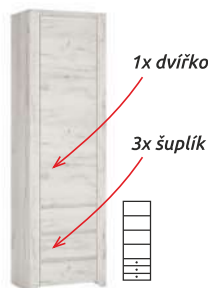

Rubio 10 šatní skříň
56 × 190,5 × 40,2 cm

5 710 Kč