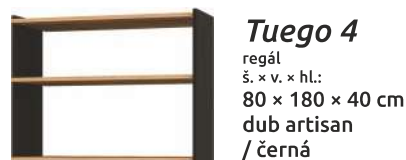

Komody, moderní trendy designové regály

1 690 Kč

2 260 Kč

2 790 Kč

1 990 Kč

3 290 Kč

2 650 Kč

výklop

2 850 Kč

2 390 Kč

3 690 Kč

výklop

1 490 Kč

3 430 Kč

1x dvířko
1x šuplík
4x výklop

4 390 Kč

3 890 Kč

4 390 Kč

4 990 Kč