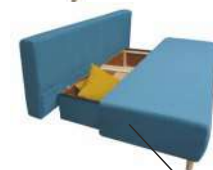

Rychlý rozklad

Pandora

š. × v. × hl.: 196 × 90 × 85 cm
v. sedu: 45 cm
rozklad: 142 × 195 cm
běžová / tmavě hnědá (TT02/TT06)
světle růžová / béžová (TT19/TT01)
Potah látka – možnost výběr látky TT cena 13 500 Kč.

Vhodná na denní spaní Šikmé záda – zvyšují pohodlí sezení Velká výhoda – pohovku lze rozložit i když je opřená o zeď

Foto funkce spaní a úložného prostoru – ilustrační barva látky

RK ÚP B PV PB PP L/P

13 500 Kč