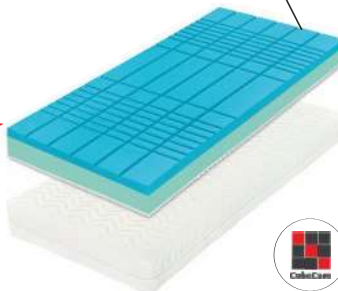

Orchidea

š. x v. x d.: 80/90 x 20 x 200 cm
š. x v. x d.: 100 x 20 x 200 cm 7 990 Kč
š. x v. x d.: 120 x 20 x 200 cm 10 360 Kč
š. x v. x d.: 140 x 20 x 200 cm 13 290 Kč

nosnost: 130 kg
záruka: 5 let (na jádro)
Flexifoam pěna hard / soft
7-zónová anatomická profilace k uvolnění svalů, kloubů.

Tuhost: tužší / měkkí (horní / spodní strana)
Snímatelný pratelný (60°)
potah Aloe Vera - vhodný pro alergiky

6 550 Kč

Zdravotní ortopedická matrace

Hortenzia

š. x v. x d.: 80/90 x 20 x 200 cm
š. x v. x d.: 100 x 20 x 200 cm 8 899 Kč
š. x v. x d.: 120 x 20 x 200 cm 11 890 Kč
š. x v. x d.: 140 x 20 x 200 cm 14 999 Kč

nosnost: 130 kg
Vysoce odolná Flexifoam pěna s profilací 7 zón Cube Care = zdravotní matrace.

Tuhost: měkkí / tužší 5 zón (horní / spodní strana)
Snímatelný pratelný (60°)
potah Welnes

7 490 Kč

Ortopedická (Visco) se zónovou profilací