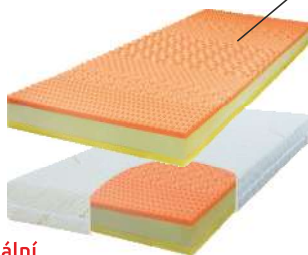

Klára

š. x v. x d.: 80/90 x 18 x 200 cm
nosnost: 130 kg
Záruka 5 let (na jádro)
HR studená pěna oboustranně + pur comfort střed + kokos. deska
Profilace 7 zónová - anatomická masážní - regeneruje organismus, zlepšuje prokrvení pokožky +1 ortopedická zóna
Tuhost: tvrdší / středně tuhá
Snímatelný potah pratelný (30°C)
Bambus, pratelný (60°C), antibakteriální, absorbuje vlhkost, lehce čistitelný.

6 150 Kč

Visco pěna + pur SANITIZED 5 masážních zón

Andrea

š. x v. x d.: 80/90 x 18 x 200 cm
nosnost: 130 kg
Záruka 5 let (na jádro)
Visco pěna + pur comfort SANITIZED antibakteriální, s 5-ti zónovou masážní profilací s antidekubitním efektem proti proleženíám +1x ortopedická zóna
Tuhost: obě strany středně tvrdá
Snímatelný potah pratelný (30°C)
Antibakteriální, odolný proti roztočům, vhodný pro alergiky, lehce čistitelný.

7 650 Kč

Ortopedická HR studená pěna