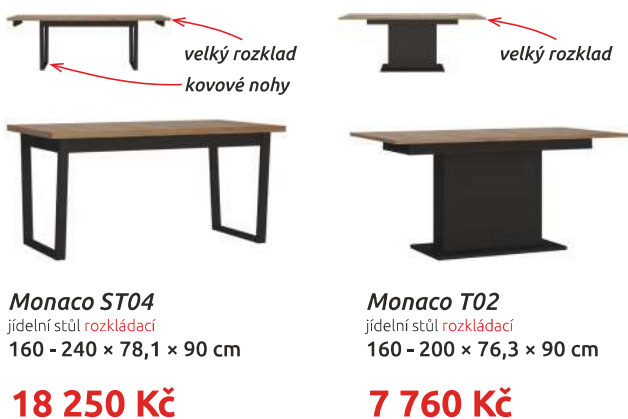

Monaco

barevné provedení: grafitová, černá mat / dub catania
Moderní systém v **TRENDY STYLU** skloubení velmi oblíbených barev grafitová s dřevinou barvy dubu catania.
Moduly jsou vybaveny tichým systémem dovírání dvířek, šuplíků **SLOW MOTION**. Sklo ve dvířkách vitrín je **tvrzené**.

Možné doplnit o LED osvětlení:
- bílá teplá:

1x LED čtverec (690 Kč do prvku V01)
2x LED klip očko (490 Kč do prvku V02)

Rozměry prvků systému - š. x v. x hl.: