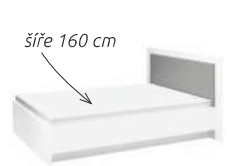

Lamas 17 postel š. 160
s úložným prostorem bez roštu
187 × 100 × 207 cm
12 400 Kč

rošt do postele č. 15 š. 120

WKL 120-01 FLX
rošt lamelový,
LIS 03 lišty jsou součástí
119 × 7 × 197 cm
3 910 Kč

rošt do postele č. 15 š. 120

WKL 120-01 MET
rošt lamelový v kov. rámu,
zvedání od nohou
119 × 6 × 199 cm
7 840 Kč

rošt do postele č. 16 š. 140

WKL 140-02 FLX
rošt lamelový
139 × 7 × 197 cm
4 150 Kč

rošt do postele č. 16 š. 140

WKL 140-05 MET
rošt lamelový v kov. rámu,
zvedání od nohou
139 × 6 × 199 cm
7 920 Kč

rošt do postele č. 17 š. 160

WKL 160-02 FLX
rošt lamelový
159 × 7 × 197 cm
4 390 Kč

rošt do postele č. 17 š. 160

WKL 160-05 MET
rošt lamelový v kov. rámu,
zved. od nohou
159 × 6 × 199 cm
8 160 Kč