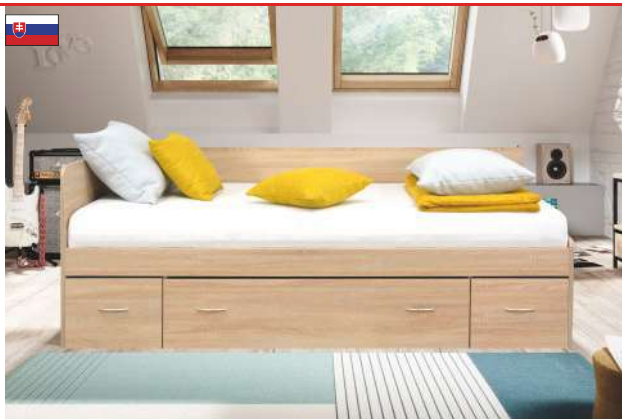

Maximus

spací plocha: 90 × 200 cm
š. × v. × d.: 96 × 79 × 204 cm
v. spací plochy: 55 cm
dub sonoma
buk
Univerzální strana
Levá - Pravá
Úložný prostor
Bez matrace – viz str. 116-117

8 690 Kč