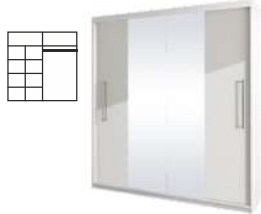

Toronto se zrcadlem
š. x v. x hl.: 204 × 218 × 58 cm
dub sonoma / zrcadlo
bílá / zrcadlo
černá / zrcadlo

13 290 Kč