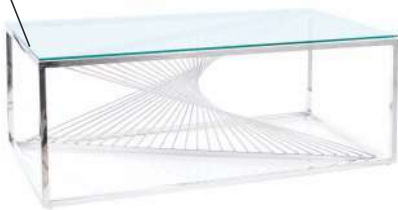

2 970 Kč

MDF deska

Industriální styl

Trento sada 2 ks
průměr: 50 × v. 42 cm
průměr: 70 × v. 46 cm
horní deska:
bílá
dub sonoma
dub hickory
mramor černý
nohy kov:
černý
bílý

5 350 Kč

Vysoký design

Flame A
š. × v. × hl.:
120 × 45 × 60 cm
tvrzené sklo / nerez