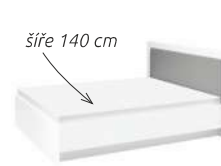

Lamas 16 postel š. 140
s úložným prostorem bez roštu
167 × 100 × 207 cm
11 600 Kč