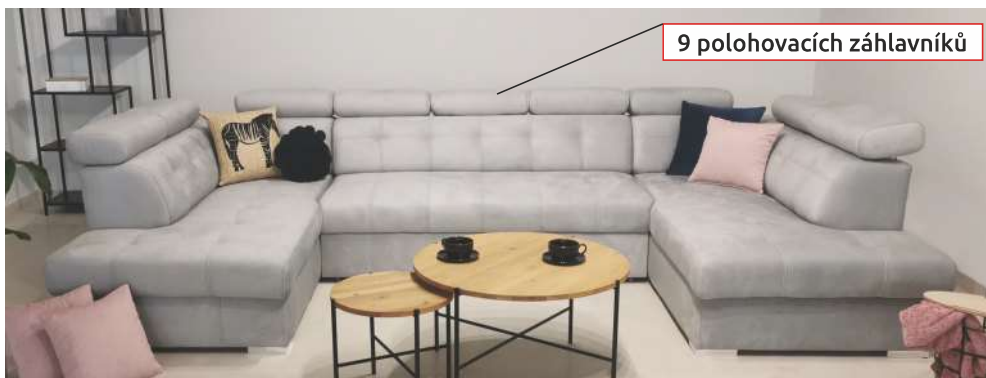

Milagro U

š. x v. x hl.: 353 x 84 x 166/175 cm

v. sedu: 43 cm

rozklad: 127 x 280 cm

černá / šedá (Soro 100/83, výrazné bílé prošití)

šedá (Alfa 16)

Potah látka. Možný výběr dalších barev látky Alfa s příplatkem + 10 %.

Velký úložný prostor

RD ÚP B PV PB PP L/P

30 990 Kč

Výrazné prošití opěráku a lem sedáku