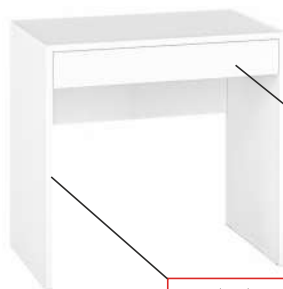

3x šuplík

Barbora 5

š. x v. x hl.:
120 x 77 x 55 cm
dub wotan / grafitová
grafitová / dub wotan

4 390 Kč

Psací a herní stoly - vysoký trendy design

Kalevi 01
š. x v. x hl.:
83 x 79 x 51 cm
bílá mat

2 690 Kč