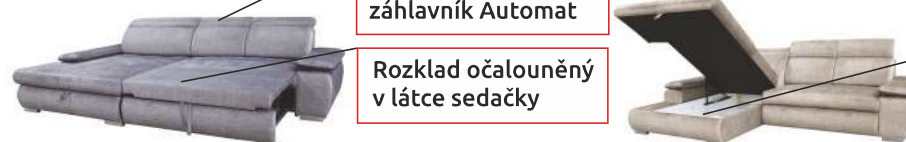

extra velký úložný prostor

Sedací soupravy

Možnost výběru zakázkových látek ze vzorníků A s příplatkem + 10 % nebo vzorníků B + 20 %

Madoks mini

š. x v. x hl.: 280 x 103 x 194 cm
v. sedu: 42 cm
hl. sedu: 52 cm
rozklad: 120 x 200 cm
tm. šedá / sv. šedá (Solid 99/83)
Potah látka **water repellent**,
lehce čistitelná, nevsakuje tekutinu.
3x polohovací záhlavník
2x polohovací područka