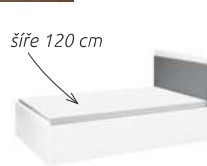

Lamas 15 postel š. 120
s úložným prostorem bez roštu
127 × 100 × 206 cm
9 999 Kč