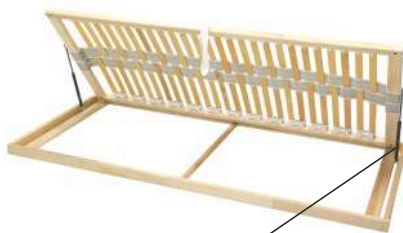

Plynové píсты pro snadný výklop

Double klasik pneu BV

- boční výklop
š. x d.: 80/90 x 200 cm
nosnost: 150 kg
Lamelový rošt 17 lamel - březové
Plynové píсты
Záruka 10 let na rám - bukový masiv

3 780 Kč