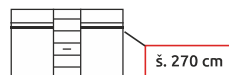

Možné dokoupit ozdobnou lištu k orámování skříně (viz. foto) (cena 3 590 Kč)

od 16 690* Kč

* Cena skříně bez ozdobné lišty a LED osvětlení