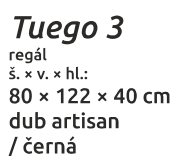

Komody, moderní trendy designové regály

1 690 Kč

2 260 Kč

2 790 Kč

1 990 Kč

3 290 Kč

2 650 Kč

výklop

2 850 Kč

2 390 Kč

3 690 Kč

výklop

1 490 Kč

3 430 Kč

1x dvířko
1x šuplík
4x výklop

4 390 Kč

3 890 Kč

4 390 Kč

4 990 Kč