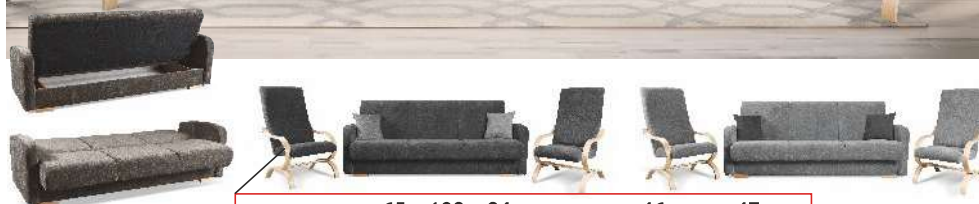

RK ÚP B PV PB PP L/P

22 830 Kč

Cena KOMPLET 3R+1+1 sestava

12 990 Kč

Cena samostatná pohovka

4 999 Kč

Cena samostatné křeslo

křeslo: š. × v. × hl.: 65 × 108 × 84 cm, výška sedu: 46 cm, hl.: 47 cm