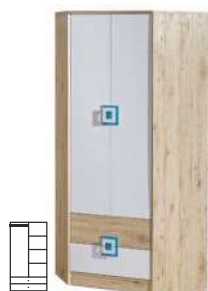

Rozměry prvků –
š. x v. x hl. (d. postele)

Nikos 3 šatní skříň
120 x 190 x 50 cm

8 990 Kč

Nikos 1 šatní skříň
80 x 190 x 50 cm

5 990 Kč

Nikos 2 rohová šatní skříň
87 x 190 x 87 cm

8 460 Kč

Nikos 5 regál
40 x 190 x 40 cm