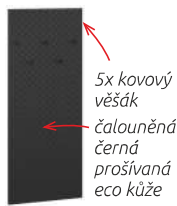

Cameron 19
věšák
50 x 126 x 3 cm
1 910 Kč