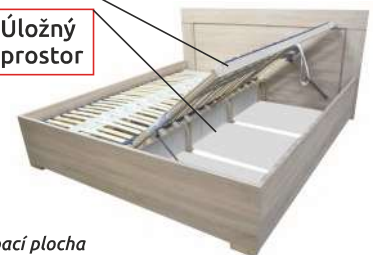

Lamino hr. 18 mm

Lamino hr. 18 mm

Domingo
komoda 2D4S
135 × 85 × 50 cm

8 780 Kč

Domingo
noční stolek
45 × 48 × 40 cm

2 440 Kč

Domingo
postel 180
190 × 96 × 206 cm

13 680 Kč