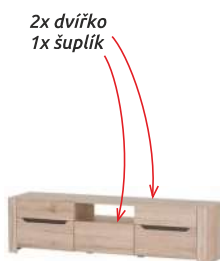

2x dvířko
1x šuplík

Desjo 20 TV stolek
170 × 46 × 42 cm

4 150 Kč