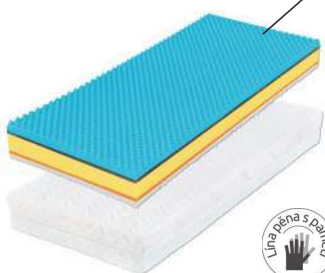

Anatomická zónová masážní profilace

Frézie

š. x v. x d.: 80/90 x 16 x 200 cm
nosnost: 130 kg

Sendvičová matrace, zvýšená hutnost pur pěny, tvarované nopky - prokrvují pokožku, uvolňují svalstvo během spánku Profilace 7 zón + 1x ortopedická zóna.

Tuhost: středně tuhá (horní / spodní strana)
Snímatelný pratelný (40°)
potah Latina

3 850 Kč

Anatomická zónová masážní profilace

Rosa

š. x v. x d.: 80/90 x 18 x 200 cm
š. x v. x d.: 100 x 18 x 200 cm 6 490 Kč
š. x v. x d.: 120 x 18 x 200 cm 8 599 Kč
š. x v. x d.: 140 x 18 x 200 cm 10 750 Kč

nosnost: 135 kg
HR studená pěna Flexifoam, Profilace 7 zón-anatomická masážní profilace.

Tuhost: měkkí / tužší (horní / spodní strana - rovná pěna)
Snímatelný pratelný (95°)
pro dokonalou hygienu - potah Microfáze

5 390 Kč

Vzdušné vlnky, masážní profilace (prokrvují pokožku)

Orchidea

š. x v. x d.: 80/90 x 20 x 200 cm
š. x v. x d.: 100 x 20 x 200 cm 7 990 Kč
š. x v. x d.: 120 x 20 x 200 cm 10 360 Kč
š. x v. x d.: 140 x 20 x 200 cm 13 290 Kč

nosnost: 130 kg
záruka: 5 let (na jádro)
Flexifoam pěna hard / soft
7-zónová anatomická profilace k uvolnění svalů, kloubů.

Tuhost: tužší / měkkí (horní / spodní strana)
Snímatelný pratelný (60°)
potah Aloe Vera - vhodný pro alergiky

6 550 Kč

Zdravotní ortopedická matrace

Hortenzia

š. x v. x d.: 80/90 x 20 x 200 cm
š. x v. x d.: 100 x 20 x 200 cm 8 899 Kč
š. x v. x d.: 120 x 20 x 200 cm 11 890 Kč
š. x v. x d.: 140 x 20 x 200 cm 14 999 Kč

nosnost: 130 kg
Vysoce odolná Flexifoam pěna s profilací 7 zón Cube Care = zdravotní matrace.

Tuhost: měkkí / tužší 5 zón (horní / spodní strana)
Snímatelný pratelný (60°)
potah Welnes

7 490 Kč

Ortopedická (Visco) se zónovou profilací

Kamelia

š. x v. x d.: 80/90 x 21 x 200 cm
š. x v. x d.: 100 x 21 x 200 cm 8 899 Kč
š. x v. x d.: 120 x 21 x 200 cm 11 890 Kč
š. x v. x d.: 140 x 21 x 200 cm 14 999 Kč

nosnost: 130 kg
Visco paměťová pěna - vysoký komfort spánku / Flexifoam pěna 7 zón