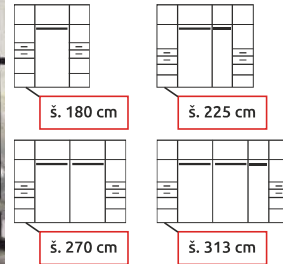

Lukas se zrcadlem
š. x v. x hl.: 180 × 208 × 58 cm
š. x v. x hl.: 225 × 208 × 58 cm
š. x v. x hl.: 270 × 208 × 58 cm
š. x v. x hl.: 313 × 208 × 58 cm
(cena š. 180 cm: 16 690* Kč)
(cena š. 225 cm: 19 990* Kč)
(cena š. 270 cm: 23 590* Kč)
(cena š. 313 cm: 27 999* Kč)

bílá / tmavě šedý beton
dub planket / grafit
Možné dokoupit ozdobnou
lištu k orámování skříně
(viz. foto) (cena 3 890 Kč)

od 16 690* Kč

* Cena skříně bez osvětlení
a bez okrasné lišty