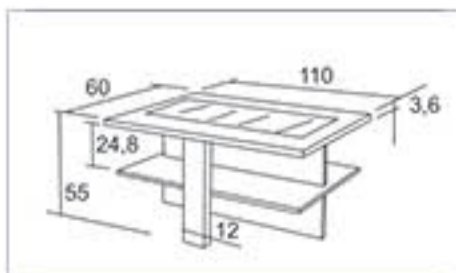

- 2 šuplíky
- chromové úchytky
- provedení
  DB - dub bordeaux, G - šedá grafit

K144 / Vladan

2 690 Kč / 99,50 €

Materiál : lamino 18mm,
ABS hrana 1mm v dřevodezénu

pouze vyobrazené provedení

K153