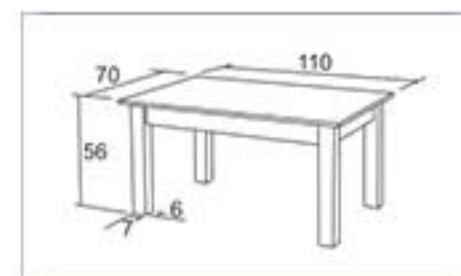

* tloušťka horní desky 36mm
* nohy masiv buk

K11 / Tomáš

2 490 Kč / 92 €

* tloušťka horní desky 36mm

K117 / Zbyněk

2 490 Kč / 92 €

K134 / Leopold

1 990 Kč / 73,50 €

K136 / Arnold

1 990 Kč / 73,50 €

Materiál : lamino 18mm,
ABS hrana 1mm v dřevodezénu

K11

K117

K134

K136