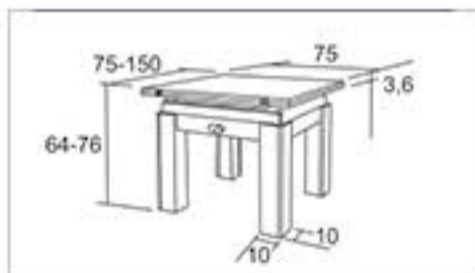

NOVINKA

- ROZKLÁDACÍ
- horní deska po rozkladu 18mm

K35 / Štěpán

3 990 Kč / 147,50 €

NOVINKA

- ROZKLÁDACÍ
- tloušťka horní desky 36mm

K36 / Radim

4 499 Kč / 166,50 €

Materiál : lamino 18mm,
ABS hrana 1mm v dřevodezénu,
ruční zvedací mechanismus,
kuličkový pojezd s fixací

K35

K36