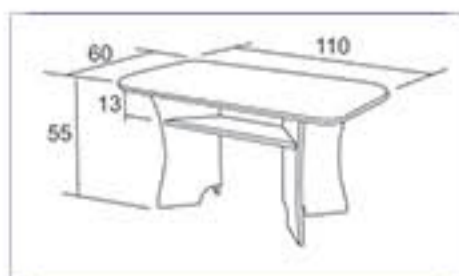

K02 / Michal

1 499 Kč / 55,50 €

K07 / Jiří

1 455 Kč / 54 €

NOVINKA

* tloušťka horní desky 36mm

1 499 Kč / 55,50 €

NOVINKA

* tloušťka horní desky 36mm

K165 / Rudolf I.

1 699 Kč / 62,50 €

Materiál : lamino 18mm,
ABS hrana 2mm v dřevodezénu,
rovné hrany ABS hrana 1mm
v dřevodezénu

K02