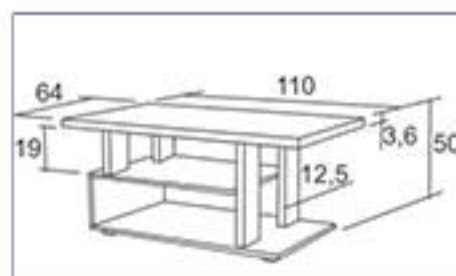

Materiál : lamino 18mm,  
ABS hrana 1mm v dřevodezénu

**K10**

**K119**

**K120**

**K121**

\* tloušťka horní desky 36mm  
\* nohy masiv buk

K11 / Tomáš

2 490 Kč / 92 €