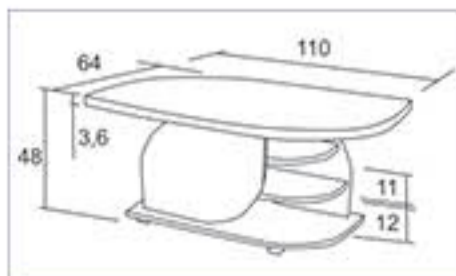

K123 / Dalibor

2 490 Kč / 92 €

Materiál : lamino 18mm,  
ABS hrana 2mm v dřevodezěnu,

K01

K125

K166

K123

K08 / Jaroslav