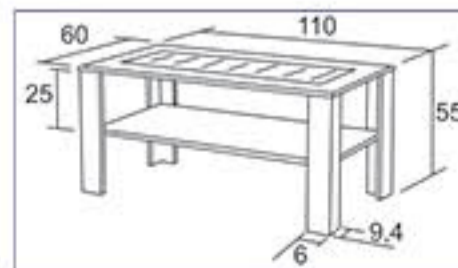

NOVINKA

rozměr skla 110x30cm

K149 / Karol

2 990 Kč / 110,50 €

* tloušťka horní desky 36mm

NOVINKA

rozměr skla 110x30cm

K150 / Dalimil

2 990 Kč / 110,50 €

* tloušťka horní desky 36mm

NOVINKA

rozměr skla 90x30cm

K151 / Matěj

2 990 Kč / 110,50 €

NOVINKA

rozměr skla 90x30cm

K152 / Věnceslav

2 990 Kč / 110,50 €

* tloušťka horní desky 36mm

Materiál : lamino 18mm,
ABS hrana 1mm v dřevodezěnu,
sklo s potiskem 4mm

pouze ve vyobrazeném
provedení

DS
dub sonoma

K149

K150

K151

K152