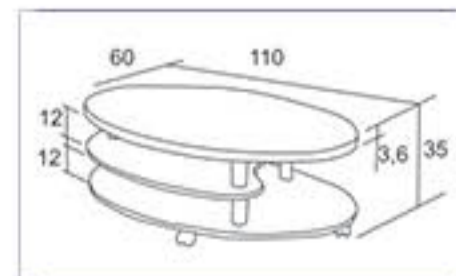

K123 / Dalibor

2 490 Kč / 92 €

Materiál : lamino 18mm,  
ABS hrana 2mm v dřevodezěnu,

K01

K125

K166

K123

K08 / Jaroslav