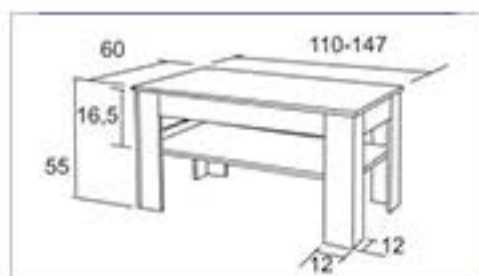

NOVINKA

• ROZKLÁDACÍ

K140 / Ctirad

2 490 Kč / 92 €

NOVINKA

• ROZKLÁDACÍ

K167 / Marek

1 990 Kč / 73,50 €

Materiál : lamino 18mm,
ABS hrana 1mm v dřevodezénu

K140

K167

Rozkládací konferenční stolky jsou velmi praktickými kousky nábytku do domácností. Je-li třeba, máte z nich během chvilky stůl i pro početnější návštěvu.