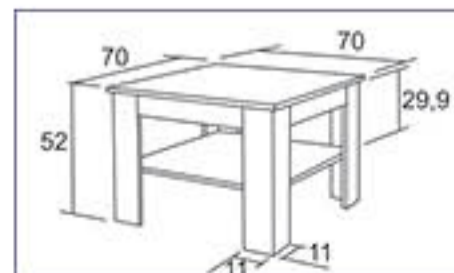

* tloušťka horní desky 36mm
* uvedená cena je za 1ks
vyobrazené jsou 4kusy

K101 / Kamil

990 Kč / 36,50 €

* tloušťka horní desky 36mm

K130 / Daniel

1 990 Kč / 73,50 €

1 990 Kč / 73,50 €

* tloušťka horní desky 36mm

1 790 Kč / 66 €

Materiál : lamino 18mm,
ABS hrana 1mm v dřevodezénu