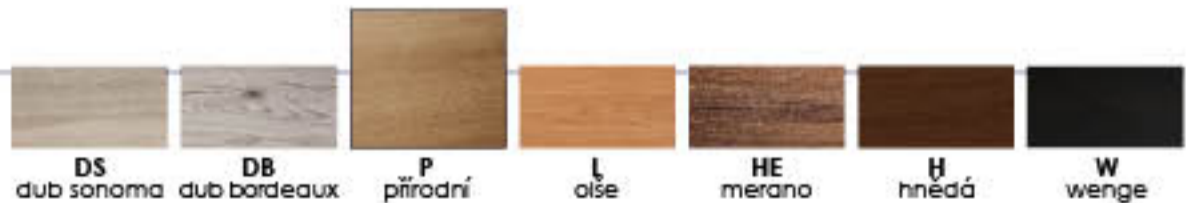

1 990 Kč / 73,50 €

K129 / Miloslav

2 490 Kč / 92 €

\* tloušťka horní desky 36mm

K220 / Evžen

2 490 Kč / 92 €

Materiál : lamino 18mm,  
ABS hrana 1mm v dřevodezénu

K127