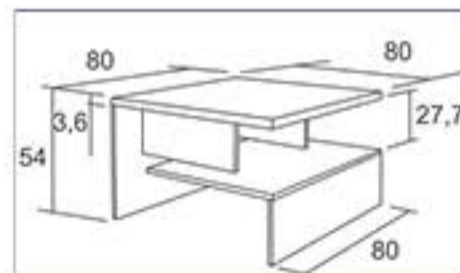

**K128 / Šimon**

1 990 Kč / 73,50 €

\* tloušťka horní desky 36mm

**K133 / Albert**

1 790 Kč / 66 €

Materiál : lamino 18mm,  
ABS hrana 1mm v dřevodezénu

**K101**

**K130**