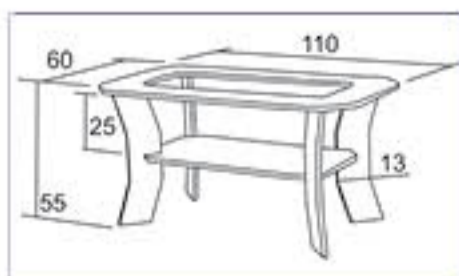

- sklo kouřové 4mm
- ABS hrana 2mm

K10 / Filip

1 990 Kč / 73,50 €

- tloušťka horní desky 36mm
- plastové tubusy stříbrné (u W černé)
- kolečka s brzdou nebo kluzáky

K119 / Tonda

2 790 Kč / 103 €

- tloušťka horní desky 36mm
- kluzáky

K120 / Artur

2 790 Kč / 103 €

- tloušťka horní desky 36mm
- plastové tubusy stříbrné (u W černé)

K121 / Richard

2 699 Kč / 100 €

Materiál : lamino 18mm,
ABS hrana 1mm v dřevodezénu

K10