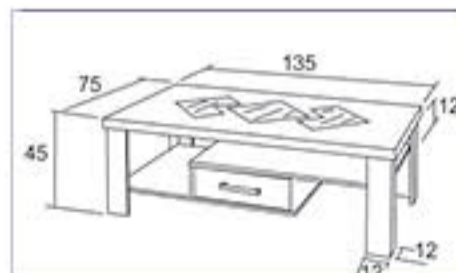

\* tloušťka horní desky 36mm  
\* sklo Lacobel černé 4mm  
**K113 / Aleš**  
3 896 Kč / 144 €

Materiál : lamino 18mm,  
ABS hrana 1mm v dřevodezénu

**K131**

**K110**

**K115**

**K113**