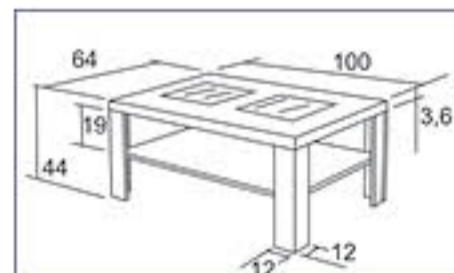

\* tloušťka horní desky 36mm  
\* sklo Lacobel černé 4mm  
**K113 / Aleš**  
3 896 Kč / 144 €

Materiál : lamino 18mm,  
ABS hrana 1mm v dřevodezénu

**K131**

**K110**

**K115**

**K113**