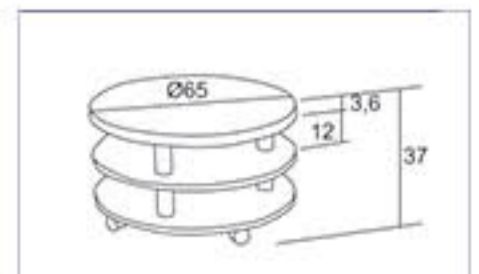

NOVINKA

- rovné hrany
  ABS hrana 1mm
  v dřevodezénu

K161 / Imrich

1 490 Kč / 55 €

NOVINKA

- rovné hrany
  ABS hrana 1mm
  v dřevodezénu

K146 / Marián

1 490 Kč / 55 €

NOVINKA

- otočný vrchní díl
- plastové tubusy stříbrné
- kluzáky
- otočný kuličkový mechanismus

K147 / Kvido

1 690 Kč / 62,50 €

NOVINKA

- tloušťka horní desky 36mm
- plastové tubusy stříbrné
- kolečka s brzdou

K142 / Kazimír

1 490 Kč / 55 €

Materiál : lamino 18mm,
ABS hrana 2mm v dřevodezénu

pouze ve vyobrazeném
provedení

DS
dub sonoma

K161

K146

K147

K142