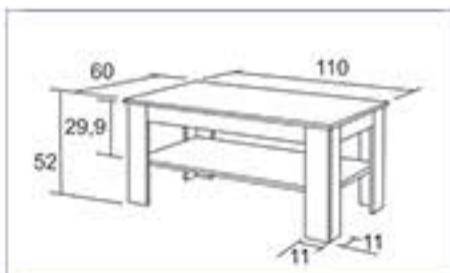

1 990 Kč / 73,50 €

K129 / Miloslav

2 490 Kč / 92 €

\* tloušťka horní desky 36mm

K220 / Evžen

2 490 Kč / 92 €

Materiál : lamino 18mm,  
ABS hrana 1mm v dřevodezénu

K127