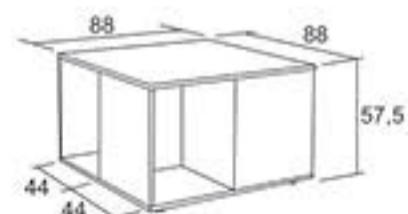

K162 / Julius

pouze vyobrazené
provedení

2 890 Kč / 107 €

DS
dub sonoma

*úložný prostor
pro 4 taburetky A40
*kluzáky