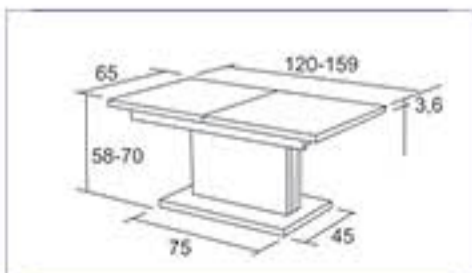

NOVINKA

- ROZKLÁDACÍ
- tloušťka horní desky 36mm

K38 / František

9 648 Kč / 357 €

Materiál : lamino 18mm,  
ABS hrana 1mm v dřevodezěnu,  
pneumatický zvedací mechanismus

K37

K38

pneumatický zvedací mechanismus