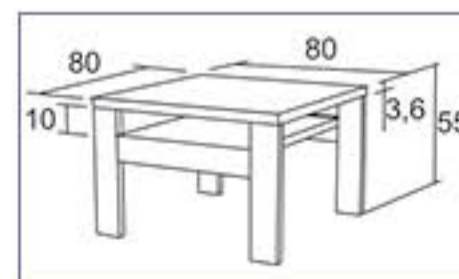

- tloušťka horní desky 36mm
- sklo Lacobel černé 4mm

K114 / Alois

1 990 Kč / 73,50 €

- tloušťka horní desky 36mm

K116 / Lubko

1 490 Kč / 55 €

- tloušťka horní desky 36mm
- sklo Lacobel mléčné 4mm
- stříbrné plastové tubusy

K126 / Leoš

2 590 Kč / 96 €

- tloušťka horní desky 36mm

K139 / Mojmír

2 490 Kč / 92 €

Materiál : lamino 18mm,
ABS hrana 1mm v dřevodezénu

K139