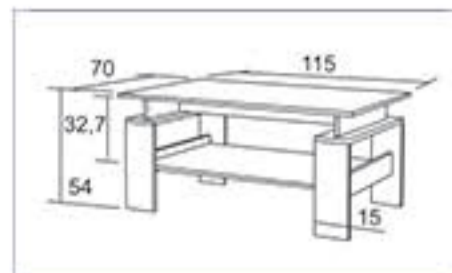

K127 / Silvestr

1 990 Kč / 73,50 €

* tloušťka horní desky 36mm

K132 / Klement

1 990 Kč / 73,50 €

K129 / Miloslav

2 490 Kč / 92 €

* tloušťka horní desky 36mm

K220 / Evžen

2 490 Kč / 92 €

Materiál : lamino 18mm,
ABS hrana 1mm v dřevodezénu