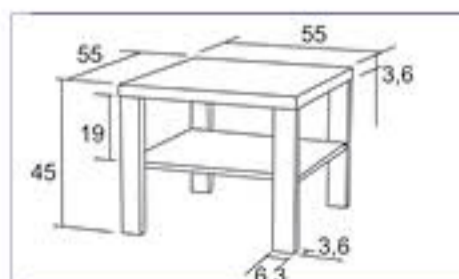

- tloušťka horní desky 36mm
- sklo Lacobel černé 4mm

K114 / Alois

1 990 Kč / 73,50 €

- tloušťka horní desky 36mm

K116 / Lubko

1 490 Kč / 55 €

- tloušťka horní desky 36mm
- sklo Lacobel mléčné 4mm
- stříbrné plastové tubusy

K126 / Leoš

2 590 Kč / 96 €

- tloušťka horní desky 36mm

K139 / Mojmír

2 490 Kč / 92 €

Materiál : lamino 18mm,
ABS hrana 1mm v dřevodezénu

K116