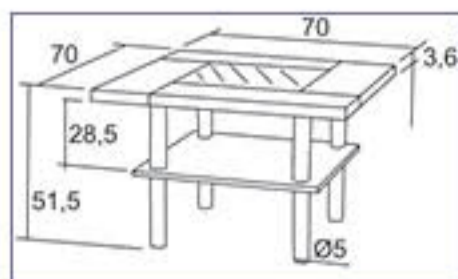

- tloušťka horní desky 36mm
- sklo Lacobel černé 4mm

K114 / Alois

1 990 Kč / 73,50 €

- tloušťka horní desky 36mm

K116 / Lubko

1 490 Kč / 55 €

- tloušťka horní desky 36mm
- sklo Lacobel mléčné 4mm
- stříbrné plastové tubusy

K126 / Leoš

2 590 Kč / 96 €

- tloušťka horní desky 36mm

K139 / Mojmír

2 490 Kč / 92 €

Materiál : lamino 18mm,
ABS hrana 1mm v dřevodezénu

K126