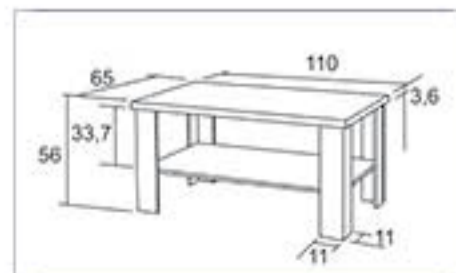

K127 / Silvestr

1 990 Kč / 73,50 €

* tloušťka horní desky 36mm

K132 / Klement

1 990 Kč / 73,50 €

K129 / Miloslav

2 490 Kč / 92 €

* tloušťka horní desky 36mm

K220 / Evžen

2 490 Kč / 92 €

Materiál : lamino 18mm,
ABS hrana 1mm v dřevodezénu