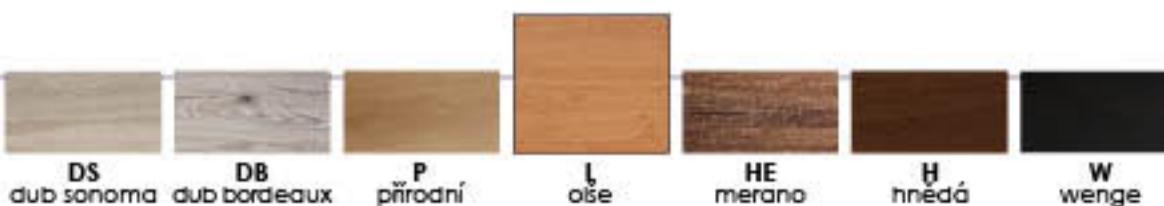

\* tloušťka horní desky 36mm

K164/ Radek I.

1 499 Kč / 55,50 €

NOVINKA

\* tloušťka horní desky 36mm

K165 / Rudolf I.

1 699 Kč / 62,50 €

Materiál : lamino 18mm,  
ABS hrana 2mm v dřevodezénu,  
rovné hrany ABS hrana 1mm  
v dřevodezénu