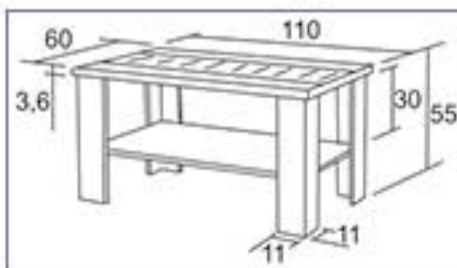

NOVINKA

rozměr skla 110x30cm

K149 / Karol

2 990 Kč / 110,50 €

* tloušťka horní desky 36mm

NOVINKA

rozměr skla 110x30cm

K150 / Dalimil

2 990 Kč / 110,50 €

* tloušťka horní desky 36mm

NOVINKA

rozměr skla 90x30cm

K151 / Matěj

2 990 Kč / 110,50 €

NOVINKA

rozměr skla 90x30cm

K152 / Věnceslav

2 990 Kč / 110,50 €

* tloušťka horní desky 36mm

Materiál : lamino 18mm,
ABS hrana 1mm v dřevodezěnu,
sklo s potiskem 4mm

pouze ve vyobrazeném
provedení

DS
dub sonoma

K149

K150

K151

K152