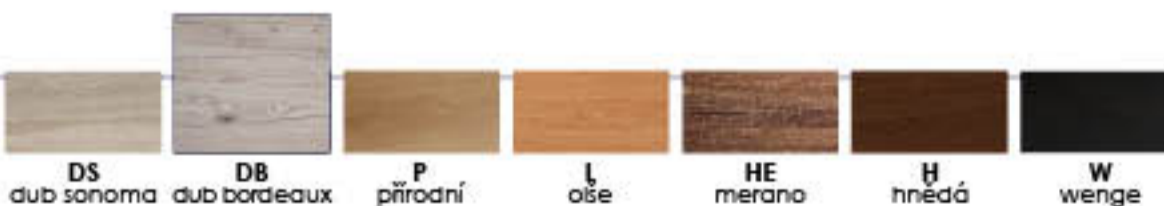

\* tloušťka horní desky 36mm

K117 / Zbyněk

2 490 Kč / 92 €

K134 / Leopold

1 990 Kč / 73,50 €

K136 / Arnold

1 990 Kč / 73,50 €

Materiál : lamino 18mm,  
ABS hrana 1mm v dřevodezénu