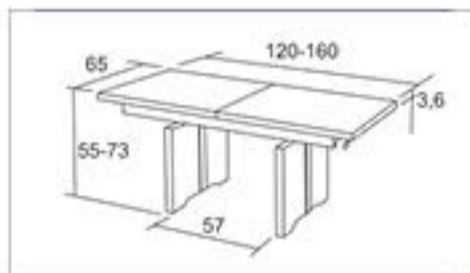

NOVINKA

- ROZKLÁDACÍ
- tloušťka horní desky 36mm

K38 / František

9 648 Kč / 357 €

Materiál : lamino 18mm,  
ABS hrana 1mm v dřevodezěnu,  
pneumatický zvedací mechanismus

K37

K38

pneumatický zvedací mechanismus