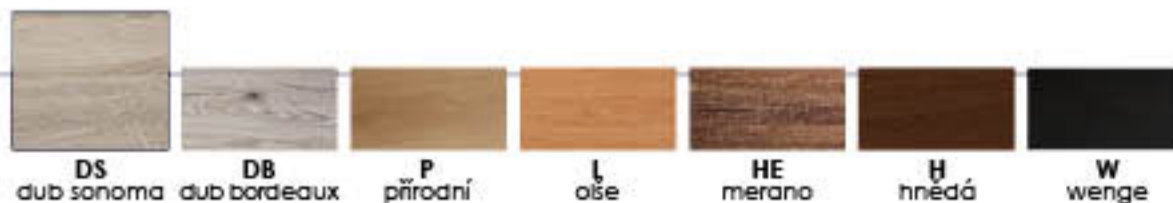

NOVINKA

- ROZKLÁDACÍ
- tloušťka horní desky 36mm

K38 / František

9 648 Kč / 357 €

Materiál : lamino 18mm,  
ABS hrana 1mm v dřevodezěnu,  
pneumatický zvedací mechanismus

K37

K38

pneumatický zvedací mechanismus