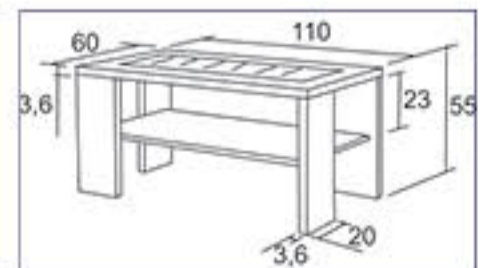

NOVINKA

rozměr skla 110x30cm

K149 / Karol

2 990 Kč / 110,50 €

* tloušťka horní desky 36mm

NOVINKA

rozměr skla 110x30cm

K150 / Dalimil

2 990 Kč / 110,50 €

* tloušťka horní desky 36mm

NOVINKA

rozměr skla 90x30cm

K151 / Matěj

2 990 Kč / 110,50 €

NOVINKA

rozměr skla 90x30cm

K152 / Věnceslav

2 990 Kč / 110,50 €

* tloušťka horní desky 36mm

Materiál : lamino 18mm,
ABS hrana 1mm v dřevodezěnu,
sklo s potiskem 4mm

pouze ve vyobrazeném
provedení

DS
dub sonoma

K149

K150

K151

K152