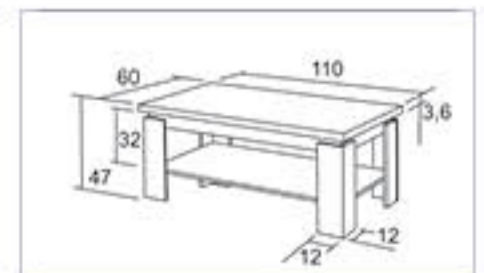

K127 / Silvestr

1 990 Kč / 73,50 €

* tloušťka horní desky 36mm

K132 / Klement

1 990 Kč / 73,50 €

K129 / Miloslav

2 490 Kč / 92 €

* tloušťka horní desky 36mm

K220 / Evžen

2 490 Kč / 92 €

Materiál : lamino 18mm,
ABS hrana 1mm v dřevodezénu