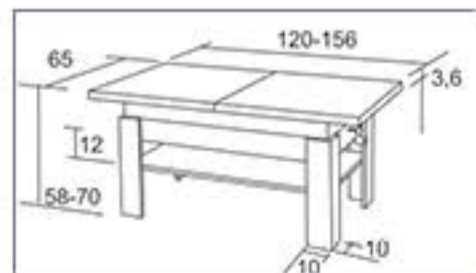

NOVINKA

- ROZKLÁDACÍ
- horní deska po rozkladu 18mm

K35 / Štěpán

3 990 Kč / 147,50 €

NOVINKA

- ROZKLÁDACÍ
- tloušťka horní desky 36mm

K36 / Radim

4 499 Kč / 166,50 €

Materiál : lamino 18mm,
ABS hrana 1mm v dřevodezénu,
ruční zvedací mechanismus,
kuličkový pojezd s fixací

K35

K36