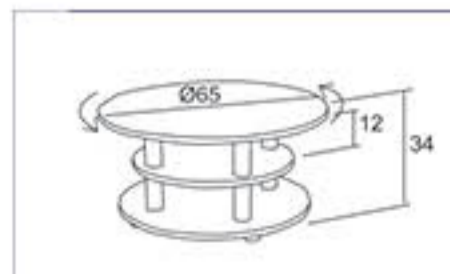

K142 / Kazimír

1 490 Kč / 55 €

Materiál : lamino 18mm,  
ABS hrana 2mm v dřevodezénu

pouze ve vyobrazeném  
provedení

DS  
dub sonoma

K161

K146

K147