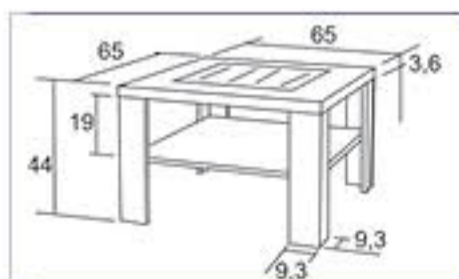

- tloušťka horní desky 36mm

K139 / Mojmír

2 490 Kč / 92 €

Materiál : lamino 18mm,
ABS hrana 1mm v dřevodezénu

K114