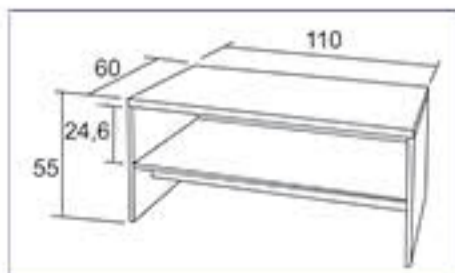

* tloušťka horní desky 36mm
K131 / Ondřej
2 399 Kč / 89 €

* tloušťka horní desky 36mm,
* sklo Lacobel černé 4mm
* 2 šupíky
K110 / Viktor
6 675 Kč / 247 €

* tloušťka horní desky 36mm
* sklo Lacobel černé 4mm
K115 / Alan
2 999 Kč / 111 €

* tloušťka horní desky 36mm
* sklo Lacobel černé 4mm
K113 / Aleš
3 896 Kč / 144 €

Materiál : lamino 18mm,
ABS hrana 1mm v dřevodezénu

K131