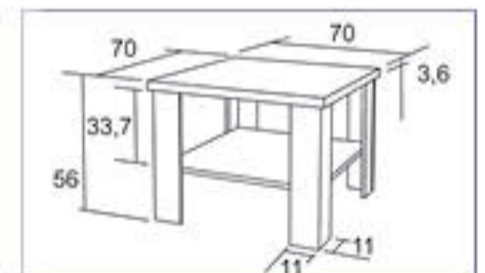

* tloušťka horní desky 36mm
* uvedená cena je za 1ks
vyobrazené jsou 4kusy

K101 / Kamil

990 Kč / 36,50 €

* tloušťka horní desky 36mm

K130 / Daniel

1 990 Kč / 73,50 €

1 990 Kč / 73,50 €

* tloušťka horní desky 36mm

1 790 Kč / 66 €

Materiál : lamino 18mm,
ABS hrana 1mm v dřevodezénu