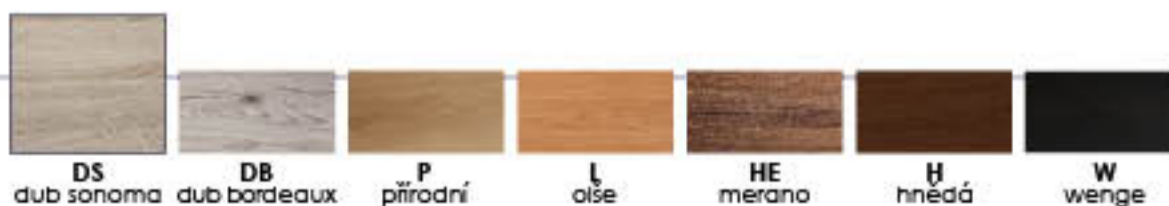

NOVINKA

• ROZKLÁDACÍ

K140 / Ctirad

2 490 Kč / 92 €

NOVINKA

• ROZKLÁDACÍ

K167 / Marek

1 990 Kč / 73,50 €

Materiál : lamino 18mm,
ABS hrana 1mm v dřevodezénu

K140

K167

Rozkládací konferenční stolky jsou velmi praktickými kousky nábytku do domácností. Je-li třeba, máte z nich během chvilky stůl i pro početnější návštěvu.