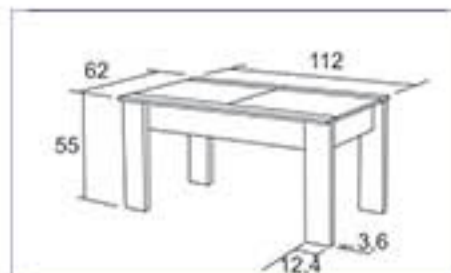

K144 / Vladan

2 690 Kč / 99,50 €

Materiál : lamino 18mm,  
ABS hrana 1mm v dřevodezénu

pouze vyobrazené provedení

K153

K163

K160

K144