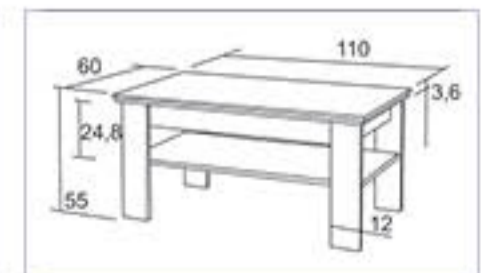

Materiál : lamino 18mm,  
ABS hrana 1mm v dřevodezénu

pouze vyobrazené provedení

K143

K145

K159

K158