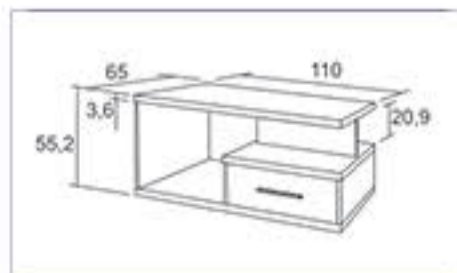

K144 / Vladan

2 690 Kč / 99,50 €

Materiál : lamino 18mm,  
ABS hrana 1mm v dřevodezénu

pouze vyobrazené provedení

K153

K163

K160

K144