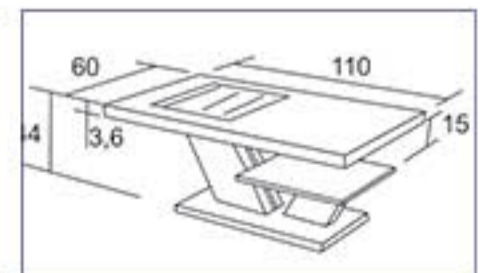

\* tloušťka horní desky 36mm  
\* sklo Lacobel černé 4mm  
**K113 / Aleš**  
3 896 Kč / 144 €

Materiál : lamino 18mm,  
ABS hrana 1mm v dřevodezénu

**K131**

**K110**

**K115**

**K113**