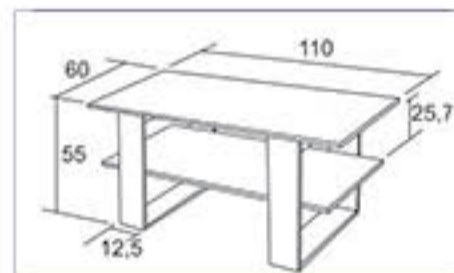

Materiál : lamino 18mm,  
ABS hrana 1mm v dřevodezénu

pouze vyobrazené provedení

K143

K145

K159

K158