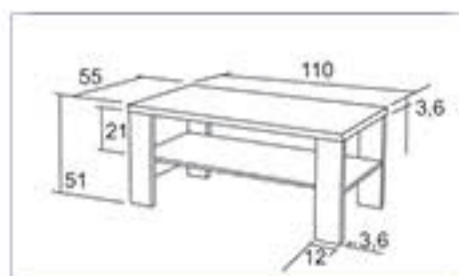

* tloušťka horní desky 36mm
* nohy masiv buk

K11 / Tomáš

2 490 Kč / 92 €

* tloušťka horní desky 36mm

K117 / Zbyněk

2 490 Kč / 92 €

K134 / Leopold

1 990 Kč / 73,50 €

K136 / Arnold

1 990 Kč / 73,50 €

Materiál : lamino 18mm,
ABS hrana 1mm v dřevodezénu

K11

K117

K134

K136