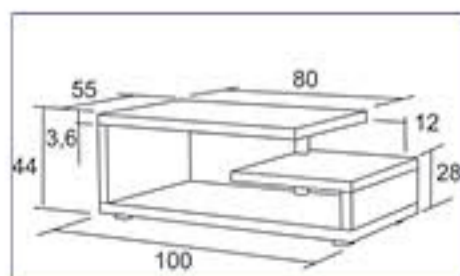

- sklo kouřové 4mm
- ABS hrana 2mm

K10 / Filip

1 990 Kč / 73,50 €

- tloušťka horní desky 36mm
- plastové tubusy stříbrné (u W černé)
- kolečka s brzdou nebo kluzáky

K119 / Tonda

2 790 Kč / 103 €

- tloušťka horní desky 36mm
- kluzáky

K120 / Artur

2 790 Kč / 103 €

- tloušťka horní desky 36mm
- plastové tubusy stříbrné (u W černé)

K121 / Richard

2 699 Kč / 100 €

Materiál : lamino 18mm,
ABS hrana 1mm v dřevodezénu