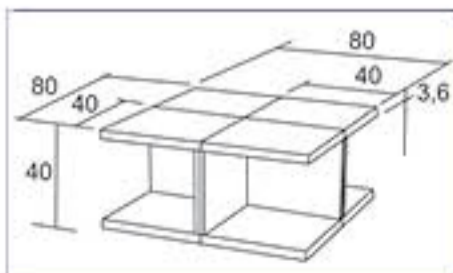

**K128 / Šimon**

1 990 Kč / 73,50 €

\* tloušťka horní desky 36mm

**K133 / Albert**

1 790 Kč / 66 €

Materiál : lamino 18mm,  
ABS hrana 1mm v dřevodezénu

**K101**

**K130**