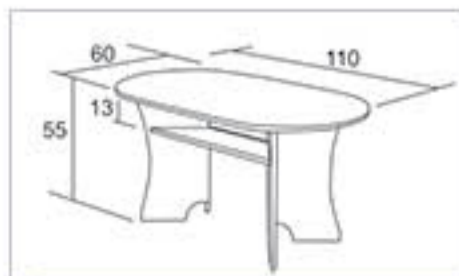

K123 / Dalibor

2 490 Kč / 92 €

Materiál : lamino 18mm,  
ABS hrana 2mm v dřevodezěnu,

K01

K125

K166

K123

K08 / Jaroslav