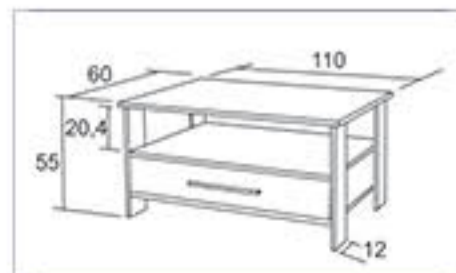

Materiál : lamino 18mm,  
ABS hrana 1mm v dřevodezénu

pouze vyobrazené provedení

K143

K145

K159

K158