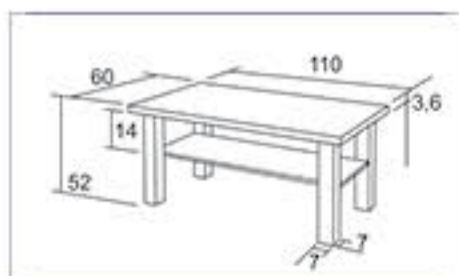

* tloušťka horní desky 36mm
* nohy masiv buk

K11 / Tomáš

2 490 Kč / 92 €

* tloušťka horní desky 36mm

K117 / Zbyněk

2 490 Kč / 92 €

K134 / Leopold

1 990 Kč / 73,50 €

K136 / Arnold

1 990 Kč / 73,50 €

Materiál : lamino 18mm,
ABS hrana 1mm v dřevodezénu

K11

K117

K134

K136