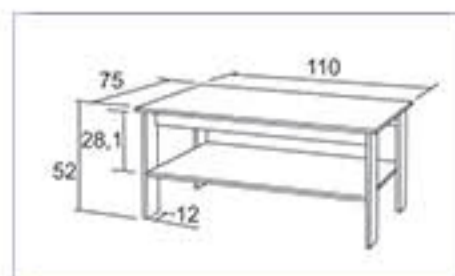

* tloušťka horní desky 36mm
* nohy masiv buk

K11 / Tomáš

2 490 Kč / 92 €

* tloušťka horní desky 36mm

K117 / Zbyněk

2 490 Kč / 92 €

K134 / Leopold

1 990 Kč / 73,50 €

K136 / Arnold

1 990 Kč / 73,50 €

Materiál : lamino 18mm,
ABS hrana 1mm v dřevodezénu

K11

K117

K134

K136