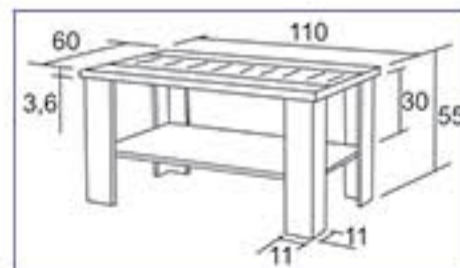

NOVINKA

rozměr skla 110x30cm

K149 / Karol

2 990 Kč / 110,50 €

* tloušťka horní desky 36mm

NOVINKA

rozměr skla 110x30cm

K150 / Dalimil

2 990 Kč / 110,50 €

* tloušťka horní desky 36mm

NOVINKA

rozměr skla 90x30cm

K151 / Matěj

2 990 Kč / 110,50 €

NOVINKA

rozměr skla 90x30cm

K152 / Věnceslav

2 990 Kč / 110,50 €

* tloušťka horní desky 36mm

Materiál : lamino 18mm,
ABS hrana 1mm v dřevodezěnu,
sklo s potiskem 4mm

pouze ve vyobrazeném
provedení

DS
dub sonoma

K149

K150

K151

K152