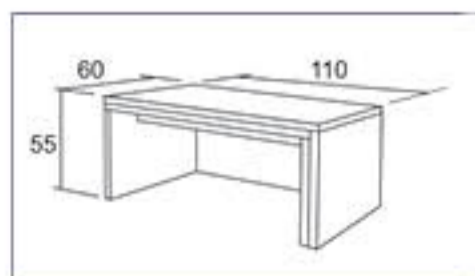

1 990 Kč / 73,50 €

Materiál : lamino 18mm,  
ABS hrana 1mm v dřevodezénu

K140

K167

Rozkládací konferenční stolky jsou velmi praktickými kousky nábytku do domácností. Je-li třeba, máte z nich během chvilky stůl i pro početnější návštěvu.