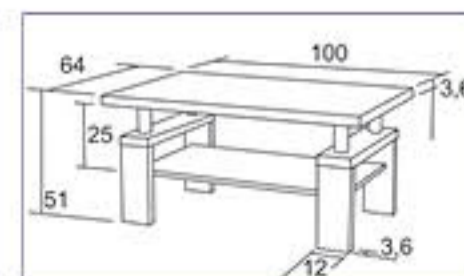

Materiál : lamino 18mm,  
ABS hrana 1mm v dřevodezénu

**K10**

**K119**

**K120**

**K121**

\* tloušťka horní desky 36mm  
\* nohy masiv buk

K11 / Tomáš

2 490 Kč / 92 €