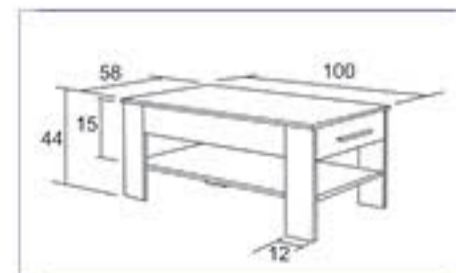

K144 / Vladan

2 690 Kč / 99,50 €

Materiál : lamino 18mm,  
ABS hrana 1mm v dřevodezénu

pouze vyobrazené provedení

K153

K163

K160

K144