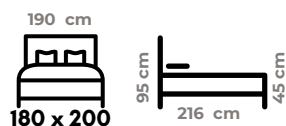

BRUME

15 190 Kč

Čalúnená posteľ **Brume** v látke WIND 56, s úložným priestorom DUO

Cena pre rozmer 160x200 alebo 180x200
Cena vrátane roštov a úložného priestoru

VITALIA

15 290 Kč

Posteľ **Vitalia** z 30 mm hrubého masívu s povrchovou úpravou priehľadný lak, uspokojí aj náročných zákazníkov. Model ktorý je zhmotnením najpredávanejšej masívnej posteľe s 5 bodovým výškovo nastaviteľným kovaním pre nastavenie výšky roštu.

Cena pre rozmer 160x200 alebo 180x200
Posteľ je dodávaná bez roštov a úložného priestoru

CALVINA

21 100 Kč

Manželská posteľ **Calvina** s povrchovou úpravou olejovosk, predstavuje špičkovú kvalitu a precízne remeselné spracovanie pre najnáročnejších. Je vyrobená z prvotriedneho jadrového buka s nadštandardnou hrúbkou 40 mm.

Cena pre rozmer 160x200 alebo 180x200
Posteľ je dodávaná bez roštov a úložného priestoru

MOŽNOSŤ VÝBERU MORENIA

PLATÍ PRE VŠETKY CINKOVANÉ POSTELE - ZA PRÍPLATOK 10%

ZOJA

32 390 Kč

Luxusná posteľ **Zoja** s povrchovou úpravou olejovosk, vyrobená z kvalitného slovenského dubového dreva. Elegančný rám s originálnym tvarom nôh je vhodný ako do kreatívnych tak do tradičných a nadčasových interiérov. Hrúbka dubového masívu je 40 mm.

Cena pre rozmer 160x200 alebo 180x200
Posteľ je dodávaná bez roštov a úložného priestoru

DOUBLE T5

1379 Kč

Kvalitný lamelový rošt **Double T5** je štandardný nepolohovateľný rošt s 28 lamelami, spevňujúcim stredovým popruhom a nastavením tvrdosti 5 lamiel v strede roštu. Nosnosť 130kg