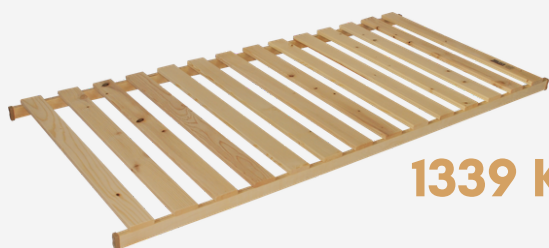

MASÍV V RÁME 14L

1339 Kč

Štandardný nepolohovateľný rošt **Masív v ráme** zo 14 masívnych smrekových latiek. Nosnosť 130kg

MASÍV BVP 14L

Nepolohovateľný rošt **Masív BVP 14L** zo 14 masívnych smrekových latiek s bočným piestovým výklopom pre jednoduchý prístup do úložného priestoru postele. Nosnosť 130kg