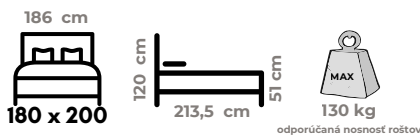

Čalúnená posteľ **Baltika** v látke CLOUD 70, s úložným priestorom DUO

Cena pre rozmer 160x200 alebo 180x200
Cena vrátane roštov a úložného priestoru

MOŽNOSŤ VÝBERU LÁTOK
CLOUD, VERITA, WIND, NEVE
VZORKOVNÍK LÁTOK NA VYŽIADANIE U VÁŠHO PREDÁJCU
PLATÍ PRE VŠETKY ČALÚNENÉ POSTELE - BEZ PRÍPLATKU

MOŽNOSŤ VÝBERU ROŠTOV

Pri všetkých čalúnených posteliach ponúkame možnosť voľby roštu. Na výber je **lamelový rošt Double** alebo **masívny Rošt v ráme 14L** a to v prevedení **bočný výklop BVP** alebo **predný výklop PVP** s mechanickým polohovaním hlavy. Rošty sú súčasťou UP DUO a sú zahrnuté v cene. Nosnosť roštov je 130kg

SOLA

14 790 Kč

Čalúnená posteľ **Sola** v látke NEVE 13, s úložným priestorom DUO

Cena pre rozmer 160x200 alebo 180x200
Cena vrátane roštov a úložného priestoru

MOŽNOSŤ VÝBERU NOŽIČIEK

PLATÍ PRE VŠETKY ČALÚNENÉ POSTELE - BEZ PRÍPLATKU

BRUME

15 190 Kč

Čalúnená posteľ **Brume** v látke WIND 56, s úložným priestorom DUO

Cena pre rozmer 160x200 alebo 180x200
Cena vrátane roštov a úložného priestoru

VITALIA

15 290 Kč

Posteľ **Vitalia** z 30 mm hrubého masívu s povrchovou úpravou priehľadný lak, uspokojí aj náročných zákazníkov. Model ktorý je zhmotnením najpredávanejšej masívnej posteľe s 5 bodovým výškovo nastaviteľným kovaním pre nastavenie výšky roštu.