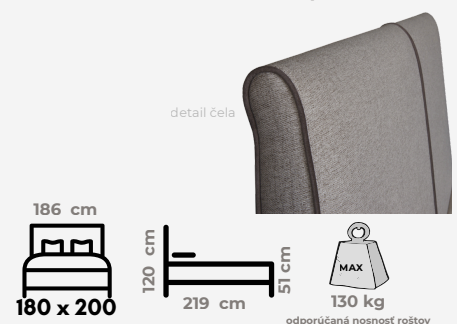

Čalúnená posteľ **Baltika** v látke CLOUD 70, s úložným priestorom DUO

Cena pre rozmer 160x200 alebo 180x200
Cena vrátane roštov a úložného priestoru

MOŽNOSŤ VÝBERU LÁTOK
CLOUD, VERITA, WIND, NEVE
VZORKOVNÍK LÁTOK NA VYŽIADANIE U VÁŠHO PREDÁJCU
PLATÍ PRE VŠETKY ČALÚNENÉ POSTELE - BEZ PRÍPLATKU

SOLA

14 790 Kč

Čalúnená posteľ **Sola** v látke NEVE 13, s úložným priestorom DUO

Cena pre rozmer 160x200 alebo 180x200
Cena vrátane roštov a úložného priestoru

MOŽNOSŤ VÝBERU NOŽIČIEK

PLATÍ PRE VŠETKY ČALÚNENÉ POSTELE - BEZ PRÍPLATKU

BRUME

15 190 Kč

Čalúnená posteľ **Brume** v látke WIND 56, s úložným priestorom DUO

Cena pre rozmer 160x200 alebo 180x200
Cena vrátane roštov a úložného priestoru

VITALIA

15 290 Kč

Posteľ **Vitalia** z 30 mm hrubého masívu s povrchovou úpravou priehľadný lak, uspokojí aj náročných zákazníkov. Model ktorý je zhmotnením najpredávanejšej masívnej posteľe s 5 bodovým výškovo nastaviteľným kovaním pre nastavenie výšky roštu.

Cena pre rozmer 160x200 alebo 180x200
Posteľ je dodávaná bez roštov a úložného priestoru

CALVINA

21 100 Kč

Manželská posteľ **Calvina** s povrchovou úpravou olejovosk, predstavuje špičkovú kvalitu a precízne remeselné spracovanie pre najnáročnejších. Je vyrobená z prvotriedneho jadrového buka s nadštandardnou hrúbkou 40 mm.