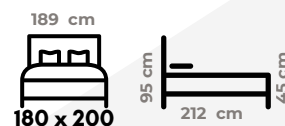

BRUME

15 190 Kč

Čalúnená posteľ **Brume** v látke WIND 56, s úložným priestorom DUO

Cena pre rozmer 160x200 alebo 180x200
Cena vrátane roštov a úložného priestoru

VITALIA

15 290 Kč

Posteľ **Vitalia** z 30 mm hrubého masívu s povrchovou úpravou priehľadný lak, uspokojí aj náročných zákazníkov. Model ktorý je zhmotnením najpredávanejšej masívnej posteľe s 5 bodovým výškovo nastaviteľným kovaním pre nastavenie výšky roštu.

Cena pre rozmer 160x200 alebo 180x200
Posteľ je dodávaná bez roštov a úložného priestoru

CALVINA

21 100 Kč

Manželská posteľ **Calvina** s povrchovou úpravou olejovosk, predstavuje špičkovú kvalitu a precízne remeselné spracovanie pre najnáročnejších. Je vyrobená z prvotriedneho jadrového buka s nadštandardnou hrúbkou 40 mm.

Cena pre rozmer 160x200 alebo 180x200
Posteľ je dodávaná bez roštov a úložného priestoru

MOŽNOSŤ VÝBERU MORENIA

PLATÍ PRE VŠETKY CINKOVANÉ POSTELE - ZA PRÍPLATOK 10%

ZOJA

32 390 Kč

Luxusná posteľ **Zoja** s povrchovou úpravou olejovosk, vyrobená z kvalitného slovenského dubového dreva. Elegančný rám s originálnym tvarom nôh je vhodný ako do kreatívnych tak do tradičných a nadčasových interiérov. Hrúbka dubového masívu je 40 mm.

Cena pre rozmer 160x200 alebo 180x200
Posteľ je dodávaná bez roštov a úložného priestoru

DOUBLE T5

1379 Kč

Kvalitný lamelový rošt **Double T5** je štandardný nepolohovateľný rošt s 28 lamelami, spevňujúcim stredovým popruhom a nastavením tvrdosti 5 lamiel v strede roštu. Nosnosť 130kg