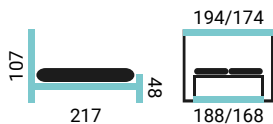

- šírky postele: 180/160 cm
- široký výber poťahových látok
- veľký úložný priestor

- vyrábané v Žiline
- záručný a pozáručný servis

LINE VKH

PREVEDENIE POSTELE:

- čelo Line
- vysoký kontajner bez lemu hladký (VKH)
- nohy EVE / 2,5 cm