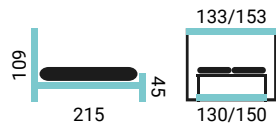

BEATRIX 110

POSTELE ŠÍRKY: 180, 160, 140, 110, 90
SLOVENSKÝ VÝROBCA

PREVEDENIE POSTELE:

- čelo Beatrix
- šírka postele 110 cm
- nohy EVE / 2,5 cm

POPIS POSTELÍ SO ŠÍRKAMI 90, 110, 120, 140:

Pri tejto skupine postelí je možné si vybrať v závislosti od zvoleného kontajneru:

DOROTEA 180

PREVEDENIE POSTELE:

- čelo Dorotea
- šírka postele 180 cm
- nohy MKC / 15 cm (4 ks)

LIPARI 140

PREVEDENIE POSTELE:

- čelo Lipari
- šírka postele 140 cm
- nohy EVE / 2,5 cm

NORIKA 120

PREVEDENIE POSTELE:

- čelo Norika
- šírka postele 120 cm
- nohy TO / 15 cm (4 ks)

CREATIVE 140

PREVEDENIE POSTELE:

- čelo Creative
- šírka postele 140 cm
- nohy TO / 15 cm (4 ks)

LIPARI 90

PREVEDENIE POSTELE:

- čelo Lipari
- šírka postele 90 cm
- nohy EVE / 2,5 cm

BEATRIX 140

PREVEDENIE POSTELE:

- čelo BEATRIX
- šírka postele 140 cm
- nohy EVE / 2,5 cm

MASÍVNE POSTELE S VARIABILNOU VÝŠKOU ROŠTU, 2 TYPY ÚLOŽNÝCH PRIESTOROV

PATRICIA

POSTELE ŠÍRKY: 180, 160
SLOVENSKÝ VÝROBCA