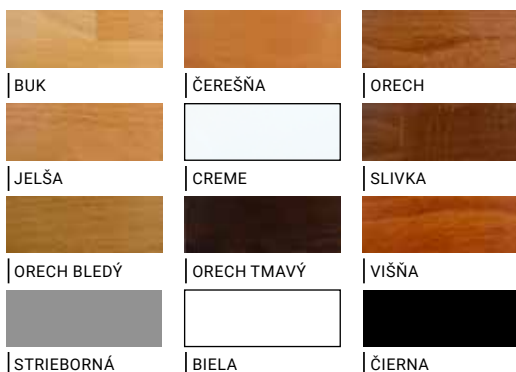

- čelá postelí
- prevedenie roštov
- veľký výber poťahových látok
- možnosť farebného prevedenia nôh (podľa vzorkovník)

NOHA EVE/DREVO
VÝŠKA: 2,5 CM

+ široká ponuka matracov, roštov a prehozov

KVALITNÉ ZNAČKOVÉ
MATRACE FINES.