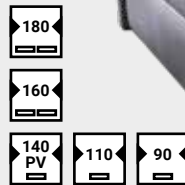

- čelo Norika
- šírka postele 120 cm
- nohy TO / 15 cm (4 ks)

CREATIVE 140

PREVEDENIE POSTELE:

- čelo Creative
- šírka postele 140 cm
- nohy TO / 15 cm (4 ks)

LIPARI 90

PREVEDENIE POSTELE:

- čelo Lipari
- šírka postele 90 cm
- nohy EVE / 2,5 cm