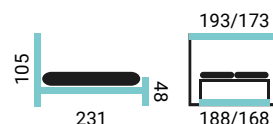

LIORA VKP

PREVEDENIE POSTELE:

- čelo Liora
- vysoký kontajner bez lemu prešíty (VKP)
- nohy EVE / 2,5 cm