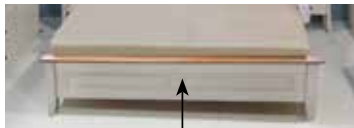

Posteľ Provensal si môžete nakonfigurovať nasledovne:

- dostupné šírky: 180, 160 cm, vysoké alebo znížené čelo na výber:

V - VYSOKÉ ČELO
(VÝŠKA 670 MM)

ZN - ZNÍŽENÉ ČELO
(VÝŠKA 500 MM)

- dva typy úložných priestorov: