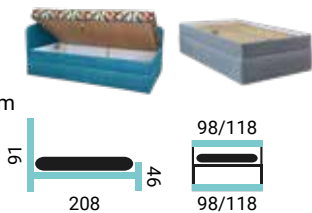

MIRAGE 90/110

PREVEDENIE LŮŽKA:

- jednolůžko s čelami/bez čiel s úl. priestorom
- jednolůžko vhodné na každodenné spanie
- verzia 2 s lamelovým roštom bez matraca
- verzia 4 so začalúneným matracom
- nosnosť na osobu 150 kg