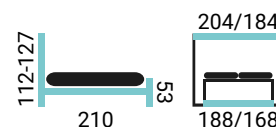

ČALÚNENÉ POSTELE SO STREDNÝM KONTAJNEROM HLADKÝM ALEBO PREŠITÝM

DRAVA SKP

POSTELE ŠÍRKY: 180, 160
SLOVENSKÝ VÝROBCA

PREVEDENIE POSTELE:

- čelo Drava
- stredný kontajner prešíty (SKP)
- nohy MKC / 15 cm

POPIS POSTELÍ SO STREDNÝM KONTAJNEROM HLADKÝM ALEBO S PREŠITÍM: