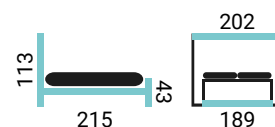

ČALÚNENÉ POSTELE S NÍZKYM KONTAJNEROM

180

RAMSAY NKH

POSTELE ŠÍRKY: 180
SLOVENSKÝ VÝROBCA

PREVEDENIE POSTELE:

- čelo Ramsay
- nízky kontajner hladký (NKH)
- nohy SLI / 15 cm

POPIS POSTELÍ S NÍZKYM KONTAJNEROM:

V skupine čalúnených postelí s nízkymi kontajnermi je možné si vybrať z nasledovných elementov podľa ponuky:

- prevedenie roštov
- veľký výber poťahových látok
- ponuka nožičiek

+ široká ponuka matracov, roštov a prehozov

KVALITNÉ ZNAČKOVÉ
MATRACE FINES.

PREVEDENIE ROŠTOV:

- príprava pre rošt (možnosť vložiť vybrané rošty z našej ponuky)
- bočný výklop s pneumatickými vzperami (2 PNEU)
- predný výklop s pneumatickými vzperami (3)
- polohovací rošt (6) - (rošt s polohovaním pod hlavou)

PRÍPRAVA PRE ROŠT: MOŽNOSŤ VÝBERU ROŠTU Z NAŠEJ PONUKY

BOČNÝ VÝKLOP S PNEUMATICKÝMI VZPERAMI

POLOHOVACÍ ROŠT

PREDNÝ VÝKLOP S PNEUMATICKÝMI VZPERAMI

ĎALŠIE INFO:

- nosnosť na osobu 150 kg
- záruka 10 rokov na konštrukciu postele (odolnosť voči vŕzganiu)

- šírky postele: 180/160 cm
- široký výber poťahových látok
- veľký úložný priestor

- vyrábané v Žiline
- záručný a pozáručný servis