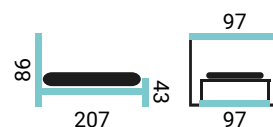

TINA POSTEL

TINA

POSTEL ŠÍRKY: 90 SLOVENSKÝ VÝROBCA

PREVEDENIE POSTELE:

- buková posteľ s úložným priestorom
- buk prírodný

POPIS POSTELE TINA:

Tina je nadčasové sympatické bukové jednolôžko. Dostupné je v štyroch variantách. Na výber sú aj nasledovné možnosti konfigurácie lôžka: