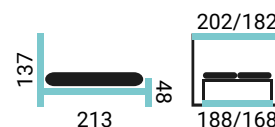

ČALÚNENÉ POSTELE S VYSOKÝM KONTAJNEROM HLADKÝM ALEBO PREŠITÝM (BEZ LEMU)

ENA VKP

POSTELE ŠÍRKY: 180, 160
SLOVENSKÝ VÝROBCA

PREVEDENIE POSTELE:

- čelo Ena
- vysoký kontajner bez lemu prešíty (VKP)
- nohy EVE / 2,5 cm

POPIS POSTELÍ S VYSOKÝM KONTAJNEROM BEZ LEMU:

V skupine čalúnených postelí s vysokým kontajnerom hladkým alebo prešíтым (bez lemu) je možné si vybrať z nasledovných elementov podľa ponuky:

- čelá postelí
- prevedenie roštov
- veľký výber poťahových látok
- možnosť farebného prevedenia nôh (podľa vzorkovníka morenia) + farby strieborná, biela, čierna

NOHA EVE/DREVO
VÝŠKA: 2,5 CM

BUK	ČEREŠŇA	ORECH
JELŠA	CREME	SLIVKA
ORECH BLEDÝ	ORECH TMAVÝ	VIŠŇA
STRIEBORNÁ	BIELA	ČIERNA

+ široká ponuka matracov, roštov a prehozov

KVALITNÉ ZNAČKOVÉ
MATRACE FINES.

PREVEDENIE ROŠTOV:

- príprava pre rošt (možnosť vložiť vybrané rošty z našej ponuky)
- bočný výklop s pružinovým kovaním (2 SP2)
- bočný výklop s pneumatickými vzperami (2 PNEU)
- predný výklop s pneumatickými vzperami (3)
- polohovací rošt (6) - rošt s polohovaním pod hlavou

PRÍPRAVA PRE ROŠT: MOŽNOSŤ VÝBERU ROŠTU Z NAŠEJ PONUKY

BOČNÝ VÝKLOP S PRUŽINOVÝM KOVANÍM

BOČNÝ VÝKLOP S PNEUMATICKÝMI VZPERAMI

PREDNÝ VÝKLOP S PNEUMATICKÝMI VZPERAMI

ĎALŠIE INFO:

- nosnosť na osobu 150 kg
- záruka 10 rokov na konštrukciu postele (odolnosť voči vŕzganiu)

- šírky postele: 180/160 cm
- široký výber poťahových látok
- veľký úložný priestor

- vyrábané v Žiline
- záručný a pozáručný servis