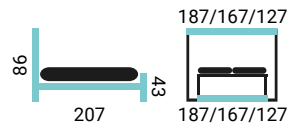

MONAKO

PREVEDENIE POSTELE:

- buková posteľ
- buk morený - orech bledý (vpravo slivka)

MATE

PREVEDENIE POSTELE:

- buková posteľ
- buk prírodný

KARS

PREVEDENIE POSTELE:

- buková posteľ
- buk prírodný

DOPLNKOVÝ DREVENÝ SORTIMENT

RACHEL

- NOČNÝ STOLÍK, MATERIÁL: BUK
- PREVEDENIE PODĽA VZORKOVNÍKA MORENIA
- Š / V / H - 45 / 50 / 40

ALIDA

- NOČNÝ STOLÍK, MATERIÁL: BUK
- PREVEDENIE PODĽA VZORKOVNÍKA MORENIA
- Š / V / H - 45 / 55 / 45

PATRICIA

- NOČNÝ STOLÍK, MATERIÁL: BUK
- PREVEDENIE PODĽA VZORKOVNÍKA MORENIA
- Š / V / H - 47,4 / 61,3 / 36,4

PROVENSA 460

- NOČNÝ STOLÍK, MATERIÁL: BUK
- PREVEDENIE PODĽA VZORKOVNÍKA MORENIA
- Š / V / H - 45 / 46 / 37

STAR

- NOČNÝ STOLÍK, MATERIÁL: BUK
- PREVEDENIE PODĽA VZORKOVNÍKA MORENIA
- Š / V / H - 55 / 50 / 40

PROVENSA 610

- NOČNÝ STOLÍK, MATERIÁL: BUK
- PREVEDENIE PODĽA VZORKOVNÍKA MORENIA
- Š / V / H - 47,4 / 61,3 / 36,4

ELINOR

- NOČNÝ STOLÍK, MATERIÁL: BUK
- PREVEDENIE PODĽA VZORKOVNÍKA MORENIA
- Š / V / H - 55 / 50 / 40

STAR

- KOMODA, MATERIÁL: BUK
- PREVEDENIE PODĽA VZORKOVNÍKA MORENIA
- Š / V / H - 102 / 80 / 46,5