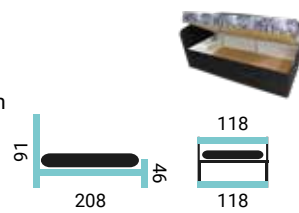

OPTIMA 110

PREVEDENIE LŮŽKA:

- jednolůžko s čelami a s úložným priestorom
- jednolůžko vhodné na každodenné spanie
- verzia 2 s lamelovým roštom bez matraca
- verzia 4 so začalúneným matracom
- nosnosť na osobu 150 kg