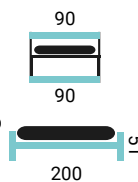

KAMI

PREVEDENIE VÁLANDY:

- celočalúnená válaňa
- výška pružinovej válaňy 51 cm
- možnosť dokúpiť krátke a dlhé čelo
- nosnosť na osobu 90 kg