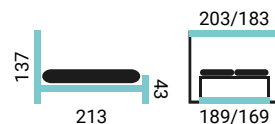

IRMINA NKH

PREVEDENIE POSTELE:

- čelo Irmína
- nízky kontajner hladký (NKH)
- nohy MKC / 15 cm