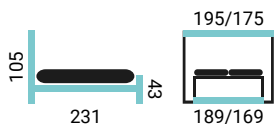

ENA NKM

PREVEDENIE POSTELE:

- čelo Ena
- nízky kontajner molitanový prešíty (NKM)
- nohy GRN / 15 cm