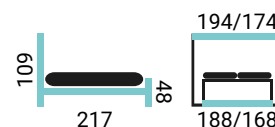

ČALÚNENÉ POSTELE S VYSOKÝM KONTAJNEROM S LEMOM

BEATRIX VKL

POSTELE ŠÍRKY: 180, 160
SLOVENSKÝ VÝROBCA

PREVEDENIE POSTELE:

- čelo Beatrix
- vysoký kontajner s lemom (VKL)
- nohy EVE / 2,5 cm

POPIS POSTELÍ S VYSOKÝM KONTAJNEROM S LEMOM:

V skupine čalúnených postelí s vysokým kontajnerom s lemom je možné si vybrať z nasledovných elementov podľa ponuky:

- čelá postelí
- prevedenie roštov
- veľký výber poťahových látok
- možnosť farebného prevedenia nôh (podľa vzorkovník)

+ široká ponuka matracov, roštov a prehozov

PREVEDENIE ROŠTOV:

- príprava pre rošt (možnosť vložiť vybrané rošty z našej ponuky)
- bočný výklop s pružinovým kovaním (2 SP2)
- bočný výklop s pneumatickými vzperami (2 PNEU)
- predný výklop s pneumatickými vzperami (3)
- polohovací rošt (6) - rošt s polohovaním pod hlavou

ĎALŠIE INFO:

- nosnosť na osobu 150 kg
- záruka 10 rokov na konštrukciu postele (odolnosť voči vŕzganiu)

- šírky postele: 180/160 cm
- široký výber poťahových látok
- veľký úložný priestor

- vyrábané v Žiline
- záručný a pozáručný servis