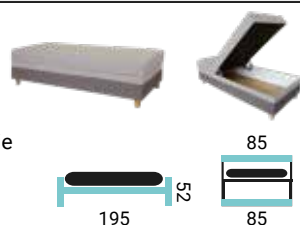

SADIE

PREVEDENIE LŮŽKA:

- polohovacie jednolůžko 85x195 cm
- jednolůžko vhodné na každodenné spanie
- úložný priestor
- bukové nohy
- nosnosť na osobu 100 kg

ROYA

PREVEDENIE LŮŽKA:

- jednolůžko na nožičkách výšky 10 cm
- ložná plocha 110x200 cm
- začalúnený výklopny matrac
- nosnosť na osobu 150 kg