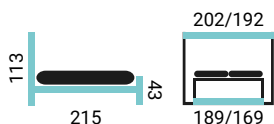

SOŇA NKH

PREVEDENIE POSTELE:

- čelo Soňa
- nízky kontajner hladký (NKH)
- nohy SLC / 15 cm