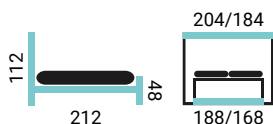

MERILIN VKH

PREVEDENIE POSTELE:

- čelo Merilin
- vysoký kontajner bez lemu hladký (VKH)
- nohy EVE / 2,5 cm

LIORA VKP

PREVEDENIE POSTELE:

- čelo Liora
- vysoký kontajner bez lemu prešíty (VKP)
- nohy EVE / 2,5 cm