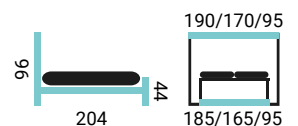

POSTEĽ DESIRE