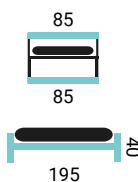

IDA PLUS

PREVEDENIE VÁLANDY:

- válaňa s korpusom z DTD lamina
- výška molitanovej válaňy 40 cm
- výška pružinovej válaňy 44 cm
- nosnosť na osobu 90 kg