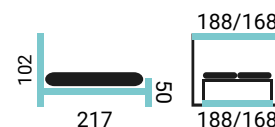

MASÍVNE POSTELE S VARIABILNOU VÝŠKOU ROŠTU, 2 TYPY ÚLOŽNÝCH PRIESTOROV

PATRICIA

POSTELE ŠÍRKY: 180, 160
SLOVENSKÝ VÝROBCA

PREVEDENIE POSTELE:

- buková posteľ s variabilnou výškou roštov
- buk morený - orech bledý

POPIS POSTELÍ S VARIABILNOU VÝŠKOU ROŠTU:

Táto rada postelí poskytuje komfortné zvýšené spanie a prepracovaný dizajn. Aj pri týchto posteliach je možná konfigurácia. Vybrať si môžete nasledovné elementy, prípadne farebné prevedenie:

- prevedenie roštov
- farebné prevedenie podľa vzorkovníka

- dva typy úložných priestorov Unimo alebo Itg

Integrovaný úložný priestor ITG - úložný priestor je situovaný nad podlahou (skrýty za bočnicou). Pod posteľou sa dá ľahko upratať, a ľahko sa pod posteľ zmesť aj robotický vysávač.

UNIMO úložný priestor - veľký úložný priestor je voľne položený na podlahe. Dva voľne stojace kontajnery pojímú oproti ITG väčší objem šatstva, alebo lôžkovín.

PREVEDENIE ROŠTOV:

- príprava pre rošt (možnosť vložiť vybrané rošty z našej ponuky)
- bočný výklop s pneu vzperami latový alebo lamelový
- predný výklop s pneu vzperami latový alebo lamelový
- polohovací rošt s predným výklopom - (rošt s polohovaním pod hlavou)

ĎALŠIE INFO:

- nosnosť na osobu 150 kg
- záruka 10 rokov na konštrukciu postele (odolnosť voči vŕzganiu)
- masív je ošetrený kvalitným polyuretánovým lakom
- posteľ má špeciálne kovanie, ktoré umožňuje nastaviť výšku roštu v štyroch krokoch po 24 mm
- šírky postele: 180/160 cm
- vyrábané v Žiline
- záručný a pozáručný servis
- + široká ponuka matracov, roštov a prehozov