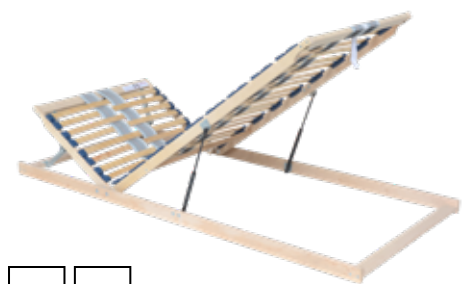

80
ŠÍRKA

90
ŠÍRKA

28) DOUBLE EXPERT PNEU (polohovanie pod hlavou)

10 ROČNÁ ZÁRUKA NA KONŠTRUKCIU ROŠTOV NA VYBRANÉ ROŠTY S GUMOPOPRUHMI SO ZVÝŠENOU NOSNOSŤOU NA 150 KG.
ZÁKLADNÉ ROZMERY ROŠTOV: MÍNUS -1 CM ZO ŠÍRKY A MÍNUS -4 CM Z DĹŽKY.
ROBÍME AJ ÚPRAVY ROZMEROV NA ZÁKLADE POŽIADAVIEK ZÁKAZNÍKA.

Fines
SLOVENSKÝ VÝROBCA NÁBYTKU