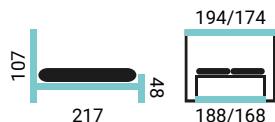

- šírky postele: 180/160 cm
- široký výber poťahových látok
- veľký úložný priestor

- vyrábané v Žiline
- záručný a pozáručný servis

LIPARI VKL

PREVEDENIE POSTELE:

- čelo Lipari
- vysoký kontajner s lemom (VKL)
- nohy EVE / 2,5 cm