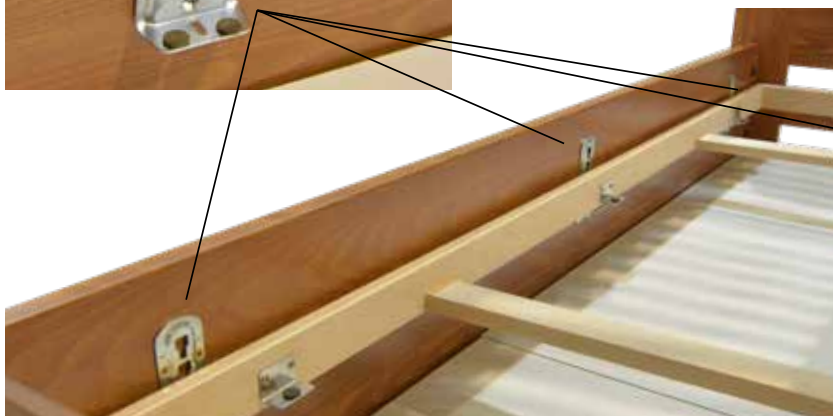

ERNESTA

PREVEDENIE POSTELE:

- buková posteľ s variabilnou výškou roštov
- buk morený - orech tmavý

SYSTÉM NA NASTAVENIE VÝŠKY ROŠTU:

Variabilná výška roštu je nastaviteľná v štyroch krokoch po 24 mm

MASÍVNE POSTELE S INTEGROVANÝM ROŠTOM A S ÚLOŽNÝM PRIESTOROM