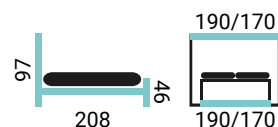

PREVEDENIE POSTELE:

- buková posteľ
- buk morený - orech bledý