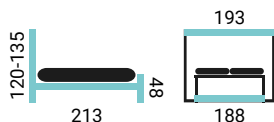

IRAKLEA SKH

PREVEDENIE POSTELE:

- čelo Iraklea
- stredný kontajner hladký (SKH)
- nohy SLC / 15 cm