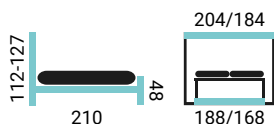

SAVA SKH

PREVEDENIE POSTELE:

- čelo Sava
- stredný kontajner hladký (SKH)
- nohy SLC / 15 cm