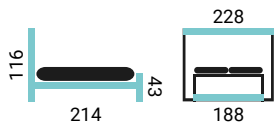

- šírky postele: 180/160 cm
- široký výber poťahových látok
- veľký úložný priestor

- vyrábané v Žiline
- záručný a pozáručný servis

ZAIRA NKP

PREVEDENIE POSTELE:

- čelo Zaira
- nízky kontajner prešíty (NKP)
- nohy MKC / 15 cm