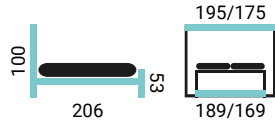

ELINOR

PREVEDENIE POSTELE:

- buková posteľ s variabilnou výškou roštov
- buk prírodný (vpravo orech bledý)

MATE LUX

PREVEDENIE POSTELE:

- buková posteľ s variabilnou výškou roštov
- buk prírodný