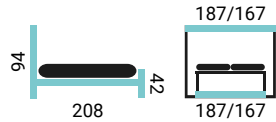

- šírky postele: 180/160 cm
- veľký úložný priestor

KVALITNÉ ZNAČKOVÉ MATRACE FINES.

MONAKO

PREVEDENIE POSTELE:

- buková posteľ
- buk morený - orech bledý (vpravo slivka)

MATE

PREVEDENIE POSTELE:

- buková posteľ
- buk prírodný