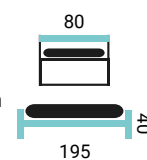

NEO

PREVEDENIE VÁLANDY:

- celočalúnená válaňa
- výška molitanovej válaňy 40 cm
- výšky pružinovej válaňy 43,5 cm
- možnosť dokúpiť pozdĺžne čelo: 200x80 cm