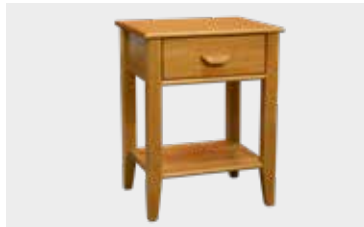

KARS

PREVEDENIE POSTELE:

- buková posteľ
- buk prírodný

DOPLNKOVÝ DREVENÝ SORTIMENT

RACHEL

- NOČNÝ STOLÍK, MATERIÁL: BUK
- PREVEDENIE PODĽA VZORKOVNÍKA MORENIA
- Š / V / H - 45 / 50 / 40

ALIDA

- NOČNÝ STOLÍK, MATERIÁL: BUK
- PREVEDENIE PODĽA VZORKOVNÍKA MORENIA
- Š / V / H - 45 / 55 / 45