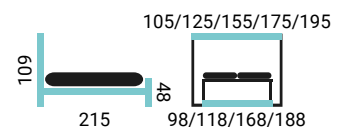

DOROTEA 180

PREVEDENIE POSTELE:

- čelo Dorotea
- šírka postele 180 cm
- nohy MKC / 15 cm (4 ks)

LIPARI 140

PREVEDENIE POSTELE:

- čelo Lipari
- šírka postele 140 cm
- nohy EVE / 2,5 cm

NORIKA 120

PREVEDENIE POSTELE:

- čelo Norika
- šírka postele 120 cm
- nohy TO / 15 cm (4 ks)

CREATIVE 140

PREVEDENIE POSTELE:

- čelo Creative
- šírka postele 140 cm
- nohy TO / 15 cm (4 ks)

LIPARI 90

PREVEDENIE POSTELE:

- čelo Lipari
- šírka postele 90 cm
- nohy EVE / 2,5 cm

BEATRIX 140

PREVEDENIE POSTELE:

- čelo BEATRIX
- šírka postele 140 cm
- nohy EVE / 2,5 cm

MASÍVNE POSTELE S VARIABILNOU VÝŠKOU ROŠTU, 2 TYPY ÚLOŽNÝCH PRIESTOROV

PATRICIA

POSTELE ŠÍRKY: 180, 160
SLOVENSKÝ VÝROBCA