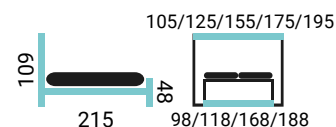

SLC noha, materiál kov, farba čierna.

LIC noha, materiál kov, farba čierna.

MKC noha, materiál kov, farba čierna.

Výška bočnice pri NKP, NKH, NKM (bez nôh a bez matracu) je 28 cm.

ČALÚNENÉ POSTELE SO ŠÍRKAMI 90, 110, 120, 140

BEATRIX 110

POSTELE ŠÍRKY: 180, 160, 140, 110, 90
SLOVENSKÝ VÝROBCA

PREVEDENIE POSTELE:

- čelo Beatrix
- šírka postele 110 cm
- nohy EVE / 2,5 cm

POPIS POSTELÍ SO ŠÍRKAMI 90, 110, 120, 140:

Pri tejto skupine postelí je možné si vybrať v závislosti od zvoleného kontajneru: