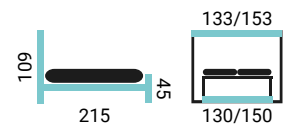

BEATRIX 110

POSTELE ŠÍRKY: 180, 160, 140, 110, 90
SLOVENSKÝ VÝROBCA

PREVEDENIE POSTELE:

- čelo Beatrix
- šírka postele 110 cm
- nohy EVE / 2,5 cm

POPIS POSTELÍ SO ŠÍRKAMI 90, 110, 120, 140:

Pri tejto skupine postelí je možné si vybrať v závislosti od zvoleného kontajneru:

DOROTEA 180

PREVEDENIE POSTELE:

- čelo Dorotea
- šírka postele 180 cm
- nohy MKC / 15 cm (4 ks)

LIPARI 140

PREVEDENIE POSTELE:

- čelo Lipari
- šírka postele 140 cm
- nohy EVE / 2,5 cm

NORIKA 120

PREVEDENIE POSTELE:

- čelo Norika
- šírka postele 120 cm
- nohy TO / 15 cm (4 ks)

CREATIVE 140

PREVEDENIE POSTELE:

- čelo Creative
- šírka postele 140 cm
- nohy TO / 15 cm (4 ks)

LIPARI 90

PREVEDENIE POSTELE:

- čelo Lipari
- šírka postele 90 cm
- nohy EVE / 2,5 cm

BEATRIX 140

PREVEDENIE POSTELE:

- čelo BEATRIX
- šírka postele 140 cm
- nohy EVE / 2,5 cm

MASÍVNE POSTELE S VARIABILNOU VÝŠKOU ROŠTU, 2 TYPY ÚLOŽNÝCH PRIESTOROV

PATRICIA

POSTELE ŠÍRKY: 180, 160
SLOVENSKÝ VÝROBCA