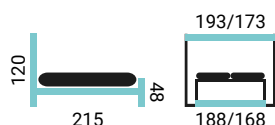

MERILIN VKL

PREVEDENIE POSTELE:

- čelo Merilin
- vysoký kontajner s lemom (VKL)
- nohy EVE / 2,5 cm