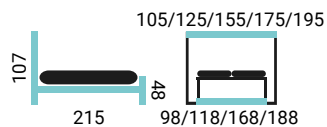

DOROTEA 180

PREVEDENIE POSTELE:

- čelo Dorotea
- šírka postele 180 cm
- nohy MKC / 15 cm (4 ks)

LIPARI 140

PREVEDENIE POSTELE:

- čelo Lipari
- šírka postele 140 cm
- nohy EVE / 2,5 cm

NORIKA 120

PREVEDENIE POSTELE:

- čelo Norika
- šírka postele 120 cm
- nohy TO / 15 cm (4 ks)

CREATIVE 140

PREVEDENIE POSTELE:

- čelo Creative
- šírka postele 140 cm
- nohy TO / 15 cm (4 ks)

LIPARI 90

PREVEDENIE POSTELE:

- čelo Lipari
- šírka postele 90 cm
- nohy EVE / 2,5 cm

BEATRIX 140

PREVEDENIE POSTELE:

- čelo BEATRIX
- šírka postele 140 cm
- nohy EVE / 2,5 cm

MASÍVNE POSTELE S VARIABILNOU VÝŠKOU ROŠTU, 2 TYPY ÚLOŽNÝCH PRIESTOROV

PATRICIA

POSTELE ŠÍRKY: 180, 160
SLOVENSKÝ VÝROBCA