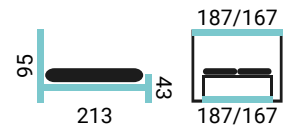

MASÍVNE POSTELE S INTEGROVANÝM ROŠTOM A S ÚLOŽNÝM PRIESTOROM

TALIA

POSTELE ŠÍRKY: 180, 160
SLOVENSKÝ VÝROBCA

PREVEDENIE POSTELE:

- buková posteľ
- buk prírodný

POPIS MASÍVNYCH POSTELÍ S INTEGROVANÝM ROŠTOM A VEĽKÝM ÚLOŽNÝM PRIESTOROM

Postele sú vyrobené z kvalitnej bukovej škárovky, čo zaručuje dlhú životnosť výrobku. Vybrať si môžete nasledovné elementy, prípadne farebné prevedenie:

- farebné prevedenie podľa vzorkovníka

- dva typy úložných priestorov

Úložný priestor archa - veľký úložný priestor, ktorý leží na podlahe. Na kontajneri je integrovaný rošt.

Výsuvný kontajner na kolieskach - kontajner vyrobený z dýhovanej drevotriesky s predným čelom z masívu. Kontajner sa jednoducho zasunie pri šírke 180 z boku pri šírke 160 odpredu postele. Rozmery: V/Š/H - 21/130/85 cm.

PREVEDENIE ROŠTOV:

- príprava pre rošt (možnosť vložiť vybrané rošty z našej ponuky)
- bočný výklop s pružinovým kovaním (variant aj s pneu vzperami)
- bočný výklop s pružinovým kovaním s polohovaním hlavy a nôh (variant aj s pneu vzperami)

ĎALŠIE INFO:

- nosnosť na osobu 150 kg
- záruka 10 rokov na konštrukciu postele (odolnosť voči vŕzganiu)
- masív je ošetrený kvalitným polyuretánovým lakom

- šírky postele: 180/160 cm
- veľký úložný priestor