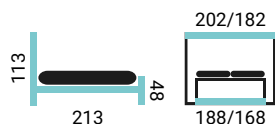

TRENTA VKL

PREVEDENIE POSTELE:

- čelo Trenta
- vysoký kontajner s lemom (VKL)
- nohy EVE / 2,5 cm