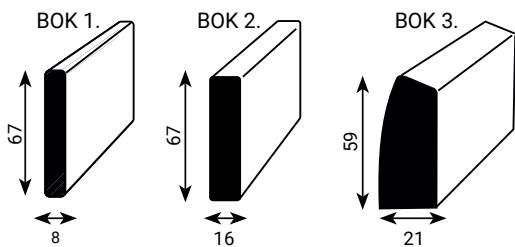

STÔL V PREVEDENÍ BUK

ROHOVÁ LAVICA - ÚLOŽNÉ PRIESTORY

KUCH. SET V PREVEDENÍ BARDOLINO

GRAND KRESLO S TALIANSKYM ROZKLADACÍM MECHANIZMOM

GRAND bok 1.

PREVEDENIE POHOVKY:

- taliansky rozkladací mechanizmus s lamelovým roštom
- kvalitné opierky z elastickej PUR peny
- rozložená plocha je vhodná na každodenné spanie 143/163x196 cm
- hĺbka pohovky 103 cm, po rozložení 212 cm
- kreslo nemá úložný priestor
- tri boky na výber: