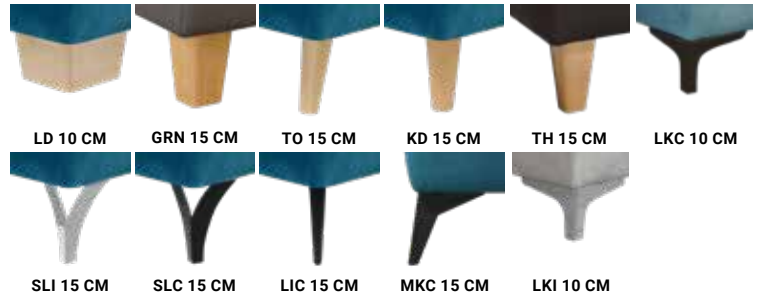

PONUKA ČALÚNENÝCH ČIEL

ROZMER ČELA PRI POSTELI 180x200
Š / V / H - 228 / 116 / 9 CELKOVÁ 20

ROZMER ČELA PRI POSTELI 180x200
Š / V / H - 204 / 112 / 7

ROZMER ČELA PRI POSTELI 180x200
Š / V / H - 193 / 120 / 10

ČELÁ JE MOŽNÉ KOMBINOVAŤ SO VŠETKÝMI KONTAJNERMI.

Rozmer čela je udávaný pre posteľ s lôžnou plochou 180x200 cm. Ak chcete vypočítať rozmer čela pre posteľ s lôžnou plochou 160x200 cm, odpočítajte od šírky čela 20 cm. Čelá Zaira, Amala, Ramsay sa vyrábajú len pre posteľ s lôžnou plochou 180x200 cm.

*Pri čele LIORA je možné si vybrať farbu prešitia: bledé kontrastné prešitie, alebo prešitie vo farbe látky. Farba nite je potom rovnaká aj pri kontajneroch, ak majú prešitie. Čelo Salina je možné vyhotoviť v dvojkombinácii látok ako vidieť na fotografii, inak je čelo hladké, v jednej potahovej látke.

PONUKA KONTAJNEROV A NOŽIČIEK PRE POSTELE

KONTAJNERY VKH, VKP A VKL

EVE noha, materiál buk, farba podľa vzorkovníka FINES.

Výška bočnice pri VKL, VKP, VKH (bez nôh a bez matracu) je 46 cm.

KONTAJNERY SKH A SKP

LD, TO, KD, TH, GRN nožička, materiál buk, farba podľa vzorkovníka FINES.

SLI, LKI noha, materiál kov, farba chróm.

SLC, LIC, MKC, LKC noha, materiál kov, farba čierna.

Možnosť variabilnej výšky montáže čela.

Výšku nedoporučujeme meniť pri čele: ENA

Výška bočnice pri SKH, SKP (bez nôh a bez matracu) je 38 cm.

KONTAJNERY NKH, NKP A NKM

TO, KD, TH, GRN noha, materiál buk, farba podľa vzorkovníka FINES.

SLI noha, materiál kov, farba chróm.

SLC noha, materiál kov, farba čierna.

LIC noha, materiál kov, farba čierna.

MKC noha, materiál kov, farba čierna.

Výška bočnice pri NKP, NKH, NKM (bez nôh a bez matracu) je 28 cm.