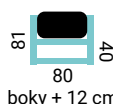

BOK 1. BOK 2. BOK 4.

86/146

101/161

92/152

ROZKLAD A ÚLOŽNÝ PRIESTOR

BART PLUS

PREVEDENIE KRESLA:

- rozkladacie jednokreslo na každodenné spanie
- Bart bez bokov, Bart plus s bokmi, bez úložného priestoru
- rozložená plocha na spanie 80x195 cm (výška spania 22 cm)
- hĺbka kresla 85 cm, po rozložení 198 cm, hĺbka sedu 57 cm
- nosnosť na osobu 90 kg