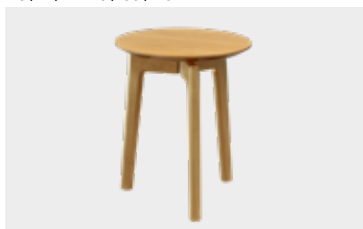

KARS

PREVEDENIE POSTELE:

- buková posteľ
- buk prírodný

DOPLNKOVÝ DREVENÝ SORTIMENT

RACHEL

- NOČNÝ STOLÍK, MATERIÁL: BUK
- PREVEDENIE PODĽA VZORKOVNÍKA MORENIA
- Š / V / H - 45 / 50 / 40

ALIDA

- NOČNÝ STOLÍK, MATERIÁL: BUK
- PREVEDENIE PODĽA VZORKOVNÍKA MORENIA
- Š / V / H - 45 / 55 / 45