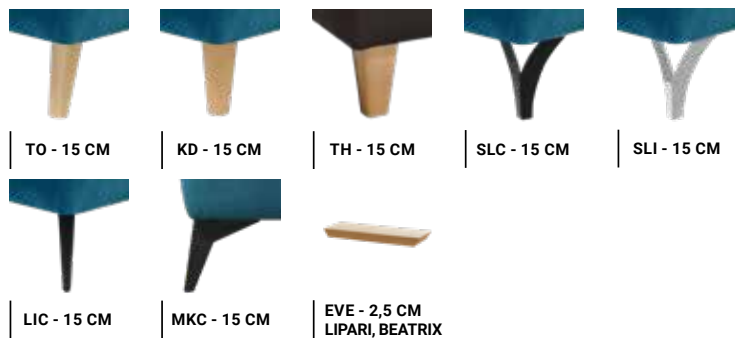

+ široká ponuka matracov, roštov a prehozov

KVALITNÉ ZNAČKOVÉ
MATRACE FINES.

PREVEDENIE ROŠTOV:

- príprava pre rošt (možnosť vložiť vybrané rošty z našej ponuky)
- predný výklop (lamelový rošt) 120 PV, 140 PV (nosnosť 120 kg)
- bočný výklop 90, 110 (nosnosť 150 kg)
- predný výklop (rošt s očalúneným matracom) 140 PV4 (nosnosť 120 kg)
- pri posteli Dorotea 160 a 180 príprava pre rošt alebo bočný výklop s/bez pneu

ĎALŠIE INFO:

- záruka 10 rokov na konštrukciu postele (odolnosť voči vrzganiu)
- veľký výber poťahových látok
- veľký úložný priestor
- vyrábané v Žiline
- záručný a pozáručný servis