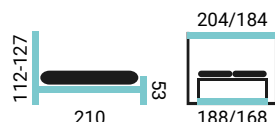

AMALA SKH

PREVEDENIE POSTELE:

- čelo Amala
- stredný kontajner hladký (SKH)
- nohy LKI / 10 cm

IRAKLEA SKH

PREVEDENIE POSTELE:

- čelo Iraklea
- stredný kontajner hladký (SKH)
- nohy SLC / 15 cm

GARONA SKH

PREVEDENIE POSTELE:

- čelo Garona
- stredný kontajner hladký (SKH)
- nohy LD / 10 cm

SAVA SKH

PREVEDENIE POSTELE:

- čelo Sava
- stredný kontajner hladký (SKH)
- nohy SLC / 15 cm

JENISEJ SKH

PREVEDENIE POSTELE:

- čelo Jenisej
- stredný kontajner hladký (SKH)
- nohy MKC / 15 cm

LIORA SKP

PREVEDENIE POSTELE:

- čelo Liora
- stredný kontajner prešitý (SKP)
- nohy SLC / 15 cm