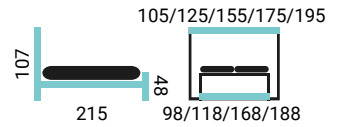

DOROTEA 180

PREVEDENIE POSTELE:

- čelo Dorotea
- šírka postele 180 cm
- nohy MKC / 15 cm (4 ks)

LIPARI 140

PREVEDENIE POSTELE:

- čelo Lipari
- šírka postele 140 cm
- nohy EVE / 2,5 cm

NORIKA 120

PREVEDENIE POSTELE: