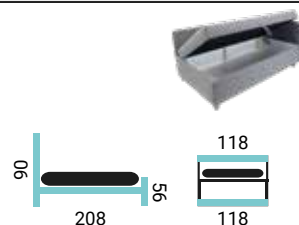

SADIE

PREVEDENIE LŮŽKA:

- polohovacie jednolůžko 85x195 cm
- jednolůžko vhodné na každodenné spanie
- úložný priestor
- bukové nohy
- nosnosť na osobu 100 kg

ROYA

PREVEDENIE LŮŽKA:

- jednolůžko na nožičkách výšky 10 cm
- ložná plocha 110x200 cm
- začalúnený výklopny matrac
- nosnosť na osobu 150 kg