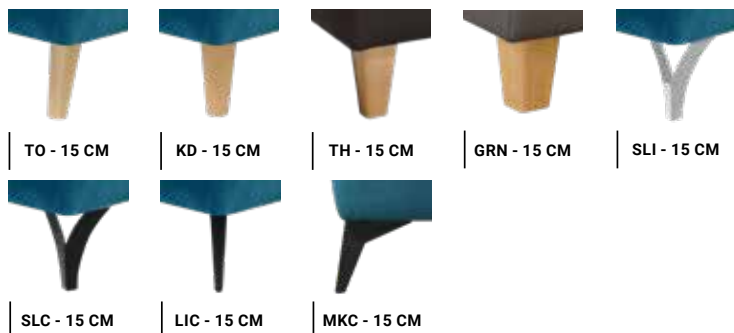

+ široká ponuka matracov, roštov a prehozov

KVALITNÉ ZNAČKOVÉ
MATRACE FINES.

PREVEDENIE ROŠTOV:

- príprava pre rošt (možnosť vložiť vybrané rošty z našej ponuky)
- bočný výklop s pneumatickými vzperami (2 PNEU)
- predný výklop s pneumatickými vzperami (3)
- polohovací rošt (6) - (rošt s polohovaním pod hlavou)

PRÍPRAVA PRE ROŠT: MOŽNOSŤ VÝBERU ROŠTU Z NAŠEJ PONUKY

BOČNÝ VÝKLOP S PNEUMATICKÝMI VZPERAMI

POLOHOVACÍ ROŠT

PREDNÝ VÝKLOP S PNEUMATICKÝMI VZPERAMI

ĎALŠIE INFO:

- nosnosť na osobu 150 kg
- záruka 10 rokov na konštrukciu postele (odolnosť voči vŕzganiu)

- šírky postele: 180/160 cm
- široký výber poťahových látok
- veľký úložný priestor

- vyrábané v Žiline
- záručný a pozáručný servis