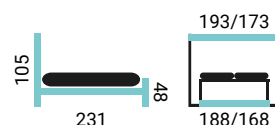

- čelo Trenta
- vysoký kontajner s lemom (VKL)
- nohy EVE / 2,5 cm

IMPERIA VKL

PREVEDENIE POSTELE:

- čelo Imperia
- vysoký kontajner s lemom (VKL)
- nohy EVE / 2,5 cm

MERILIN VKL

PREVEDENIE POSTELE:

- čelo Merilin
- vysoký kontajner s lemom (VKL)
- nohy EVE / 2,5 cm