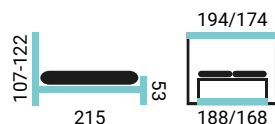

JENISEJ SKH

PREVEDENIE POSTELE:

- čelo Jenisej
- stredný kontajner hladký (SKH)
- nohy MKC / 15 cm