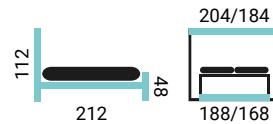

LINE VKH

PREVEDENIE POSTELE:

- čelo Line
- vysoký kontajner bez lemu hladký (VKH)
- nohy EVE / 2,5 cm

MERILIN VKH

PREVEDENIE POSTELE:

- čelo Merilin
- vysoký kontajner bez lemu hladký (VKH)
- nohy EVE / 2,5 cm

LIORA VKP

PREVEDENIE POSTELE:

- čelo Liora
- vysoký kontajner bez lemu prešíty (VKP)
- nohy EVE / 2,5 cm

IRAKLEA VKH

PREVEDENIE POSTELE:

- čelo Iraklea
- vysoký kontajner bez lemu hladký (VKH)
- nohy EVE / 2,5 cm

JENISEJ VKP

PREVEDENIE POSTELE:

- čelo Jenisej
- vysoký kontajner bez lemu prešíty (VKP)
- nohy EVE / 2,5 cm

DRAVA VKH

PREVEDENIE POSTELE:

- čelo Drava
- vysoký kontajner bez lemu (VKH)
- nohy EVE / 2,5 cm