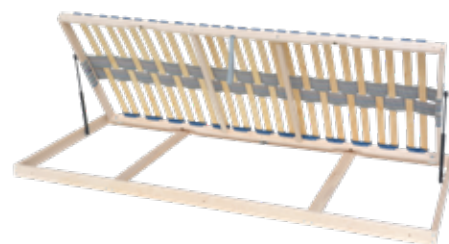

90
ŠÍRKA

140
ŠÍRKA

2) MASÍV V RÁME

10
ROČNÁ
ZÁRUKA

150
KG
NOSNOSŤ

80
ŠÍRKA

90
ŠÍRKA

14) DOUBLE KLASIK PNEU BV (bočný výklop)