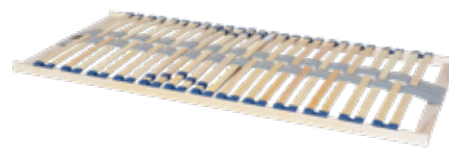

120
ŠÍRKA

140
ŠÍRKA

25) PERFECT PLUS NOSNOSŤ ROŠTOV ŠÍRKY 80, 90 JE 150 KG NOSNOSŤ ROŠTOV ŠÍRKY 120, 140 JE 120 KG

10
ROČNÁ
ZÁRUKA

150
KG
NOSNOSŤ

80
ŠÍRKA

90
ŠÍRKA

26) PERFECT PLUS 5V