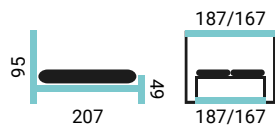

ERNESTA

PREVEDENIE POSTELE:

- buková posteľ s variabilnou výškou roštov
- buk morený - orech tmavý

SYSTÉM NA NASTAVENIE VÝŠKY ROŠTU:

Variabilná výška roštu je nastaviteľná v štyroch krokoch po 24 mm

MASÍVNE POSTELE S INTEGROVANÝM ROŠTOM A S ÚLOŽNÝM PRIESTOROM