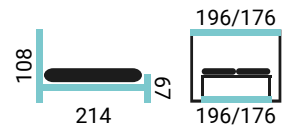

SPÁLŇA PROVENSAL VO VIDIECKOM ŠTÝLE

PROVENSAL

POSTELE ŠÍRKY: 180, 160
SLOVENSKÝ VÝROBCA

PREVEDENIE POSTELE:

- predné čelo V - vysoké
- hlavná farba - creme
- doplnková farba - slivka

POSTELE PROVENSAL

Použitie prírodné tvrdé drevo zabezpečuje dlhú životnosť výrobku. Klasické kovanie a tvarované línie dodávajú nábytku tradičný vidiecky štýl.

Posteľ Provensal si môžete nakonfigurovať nasledovne:

- dostupné šírky: 180, 160 cm, vysoké alebo znížené čelo na výber:

- dva typy úložných priestorov:

Integrovaný úložný priestor ITG - úložný priestor je situovaný nad podlahou (skrýty za bočnicou). Pod posteľou sa dá ľahko upratať a ľahko sa pod posteľ zmesť aj robotický vysávač.

UNIMO úložný priestor - veľký úložný priestor je voľne položený na podlahe. Dva voľne stojace kontajnery pojmu oproti ITG väčší objem šatstva, alebo lôžkovín.

ĎALŠIE INFO:

- nosnosť na osobu 150 kg
- záruka 10 rokov na konštrukciu postele (odolnosť voči vrzganíu)
- masív je ošetrený kvalitným polyuretánovým lakom
- vyrábané v Žiline

VZORKOVNÍK PROVENSAL

- CRÉME PATINA: HRANY (1)
- CRÉME (2)
- BUK MORENÝ PODĽA VZORK. MORENIA (3)
- * DOPLNKOVÁ FARBA (PODĽA VZORKOVNÍKA)

VARIANTY SKRIŇÍ PROVENSAL

- ku skriniam je možné dokúpiť police, šatníkové tyčky a zrkadlo

D2

1. **2-DVEROVÁ SKRIŇA D2**
2. 2x dvere s dovieraním
   - bez medzisteny
   - bez políc
   - bez šatníkovej tyčky

D3

1. **3-DVEROVÁ SKRIŇA D3**
2. 3x dvere s dovieraním
   - 2x medzistena
   - bez políc
   - bez šatníkových tyčiek

DZD + ZR

1. **3-DVEROVÁ SKRIŇA DZD+ZR**
2. 1x zrkadlové dvere s dovieraním
   - 1x Z-sada zásuviek
   - 2x dvere s dovieraním
   - 2x medzistena
   - bez políc
   - bez šatníkových tyčiek

PRÍKLADY SKRIŇOVÝCH ZOSTÁV

2-DVEROVÁ SKRIŇA D2
Š/V/H - 132/213/64

3-DVEROVÁ SKRIŇA DZD+ZR
Š/V/H - 193/213/64

3-DVEROVÁ SKRIŇA D3
Š/V/H - 193/213/64