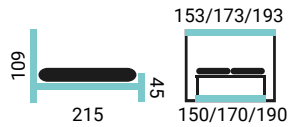

BEATRIX 110

POSTELE ŠÍRKY: 180, 160, 140, 110, 90
SLOVENSKÝ VÝROBCA

PREVEDENIE POSTELE:

- čelo Beatrix
- šírka postele 110 cm
- nohy EVE / 2,5 cm

POPIS POSTELÍ SO ŠÍRKAMI 90, 110, 120, 140:

Pri tejto skupine postelí je možné si vybrať v závislosti od zvoleného kontajneru:

DOROTEA 180

PREVEDENIE POSTELE:

- čelo Dorotea
- šírka postele 180 cm
- nohy MKC / 15 cm (4 ks)

LIPARI 140

PREVEDENIE POSTELE:

- čelo Lipari
- šírka postele 140 cm
- nohy EVE / 2,5 cm

NORIKA 120

PREVEDENIE POSTELE: