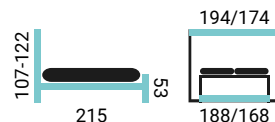

AMALA SKH

PREVEDENIE POSTELE:

- čelo Amala
- stredný kontajner hladký (SKH)
- nohy LKI / 10 cm

IRAKLEA SKH

PREVEDENIE POSTELE:

- čelo Iraklea
- stredný kontajner hladký (SKH)
- nohy SLC / 15 cm

GARONA SKH

PREVEDENIE POSTELE: