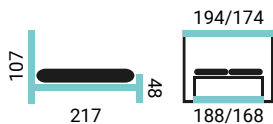

IRAKLEA VKH

PREVEDENIE POSTELE:

- čelo Iraklea
- vysoký kontajner bez lemu hladký (VKH)
- nohy EVE / 2,5 cm

JENISEJ VKP

PREVEDENIE POSTELE:

- čelo Jenisej
- vysoký kontajner bez lemu prešíty (VKP)
- nohy EVE / 2,5 cm