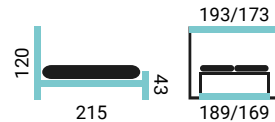

MERILIN NKP

PREVEDENIE POSTELE:

- čelo Merilin
- nízky kontajner prešíty (NKP)
- nohy TH / 15 cm