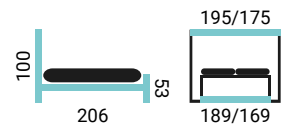

ERNESTA

PREVEDENIE POSTELE:

- buková posteľ s variabilnou výškou roštov
- buk morený - orech tmavý

SYSTÉM NA NASTAVENIE VÝŠKY ROŠTU:

Variabilná výška roštu je nastaviteľná v štyroch krokoch po 24 mm

MASÍVNE POSTELE S INTEGROVANÝM ROŠTOM A S ÚLOŽNÝM PRIESTOROM