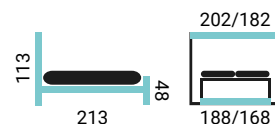

IMPERIA VKL

PREVEDENIE POSTELE:

- čelo Imperia
- vysoký kontajner s lemom (VKL)
- nohy EVE / 2,5 cm