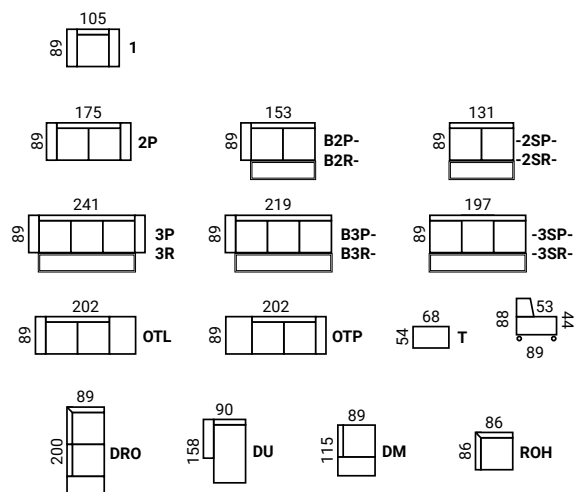

3R+1

ELEMENTY