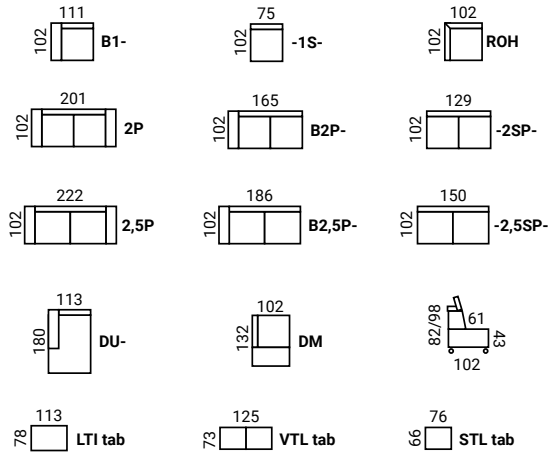

SIONE LIGHT

- konštrukcia sedenia: vysokoelastické PUR peny na vlnitých pružinách
- možnosť vyskladať zostavy rohové, v tvare „U“ a sólo elementy
- sedačka bez rozkladu, bez úložného priestoru
- polohovacie opierky hlavy a podrúčky
- kovové nohy výška 15 cm: chrómové SLI, čierne SLC
- doplnky: taburetky LTI, STL, VTL

ELEMENTY

UKÁŽKY ZOSTÁV

B2,5-DU + LTI

NOHY