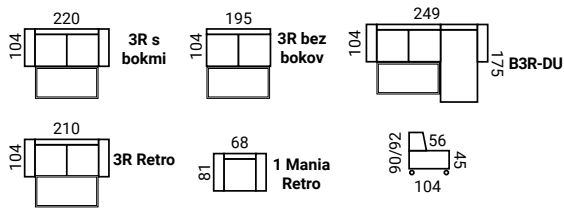

MANIA

- rozkladacia sedacia súprava s úložným priestorom
- šikmý chrbát na pohodlné sedenie, pri rozklade netreba odsúvať od steny
- konštrukcia sedenia: vysokoelastické PUR peny na vlnitých pružinách
- 4 možnosti opierkových vankúšov pri sedačke, 2 možnosti pri trojkresle
- trojkreslo je možné objednať s bokmi alebo bez bokov
- drevené nohy PA výšky 15 cm (odtiene podľa vzorkovníka)
- Mania Retro kreslo/trojkreslo s drevenými bokmi (odtiene podľa vzorkovníka), 2 druhy variánt vankúšov
- doplnky: podhlavníky, dekoračné vankúše, ľadvinkové vankúše
- hĺbka sedu 56, rozl. plocha pri sedačke 227x145, pri 3kresle 195x145 cm

ELEMENTY

NOHY