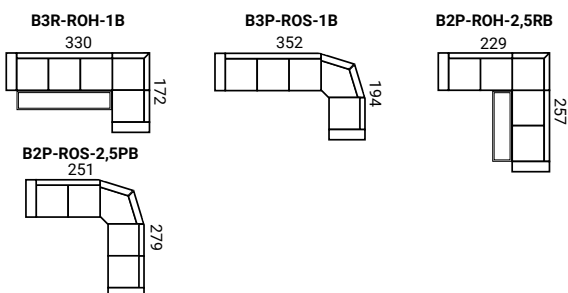

UKÁŽKY ZOSTÁV