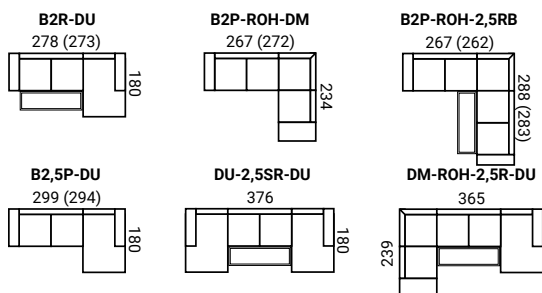

SIONE

- konštrukcia sedenia: vysokoelastické PUR peny na vlnitých pružinách
- na výber dva druhy bokov: č. 1 polohovací, č. 2 pevný
- polohovacie opierky hlavy
- možnosť rozkladu
- možnosť vyskladať zostavy rohové, v tvare „U“ a sólo elementy
- rozklad v B2R elemente 120x190 cm a v B2,5R elemente 120x210 cm
- drevené nohy SIZ (34 cm pod bok č. 1) (odtiene podľa vzorkovníka), drevené nohy SIH (27,5 cm pod bok č. 2), kovové nohy IRF (27,5 cm) za príplatok, všetky s výškou 6 cm

ELEMENTY

UKÁŽKY ZOSTÁV

B2R-DU (ROZKLAD)

NOHY

Rozmery sú uvedené s bokom č. 1, v zátvorke sú rozmery s bokom č. 2 mínus 5 cm (2 boky mínus 10 cm).