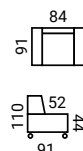

CLIP

- ušiakové kreslo
- farba bukových nôh podľa vzorkovníka
- doplnky: vankúš, taburetka, podnožka