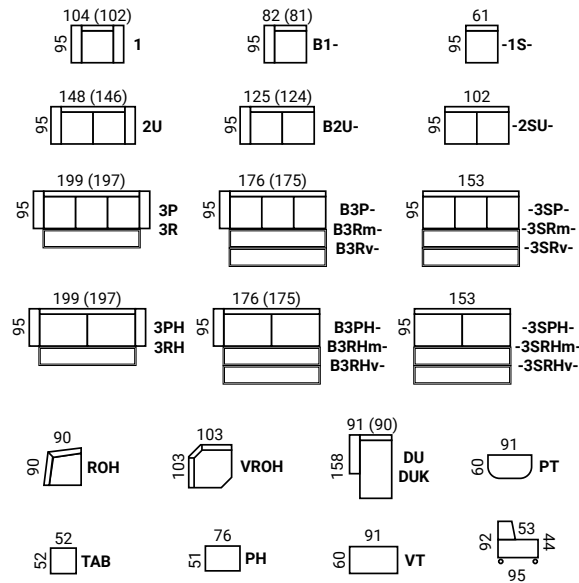

SABRINA SABRINA LUX

- na výber dva druhy bokov: č. 1, č. 2
- konštrukcia sedenia: vysokoelastické PUR peny na vlnitých pružinách
- možnosť vyskladať zostavy rohové, v tvare „U“ a sólo elementy
- veľký rozklad v 3Rv/3RHv elemente 130x185 cm (3P bez rozkladu)
- malý rozklad v 3Rm/3RHm elemente 113x147 cm
- úložný priestor vo vybraných elementoch, DUK, 2U, 2SU, B2U, PH, TAB
- plastové nohy: šedé, hnedé, jelša, buk, čierne
- doplnky: podhlavník, taburetky TAB, PH, VT
- Sabrina Lux má predprípravu na podhlavníky

ELEMENTY

B3RHv-VROH-1S-PT (bok č. 1)

UKÁŽKY ZOSTÁV

Rozmery sú uvedené s bokom č. 1, v zátvorke sú rozmery s bokom č. 2, t.j. mínus 1 cm (2 boky mínus 2 cm).