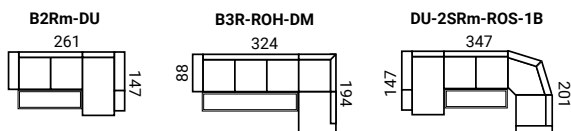

UKÁŽKY ZOSTÁV