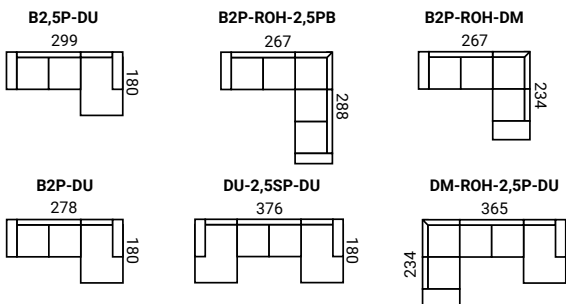

UKÁŽKY ZOSTÁV