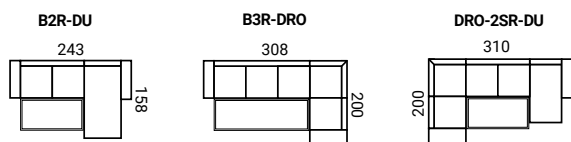

UKÁŽKY ZOSTÁV