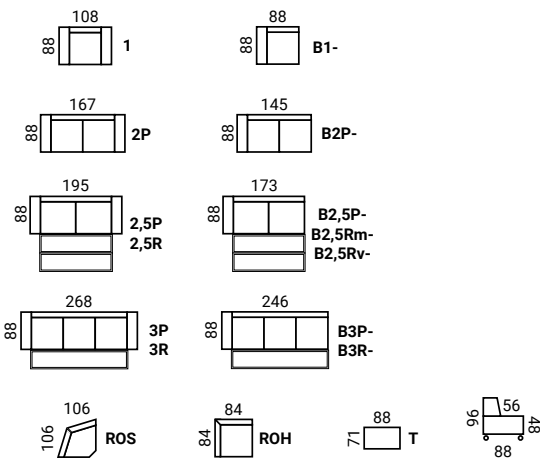

B1-ROH-3RB

ELEMENTY