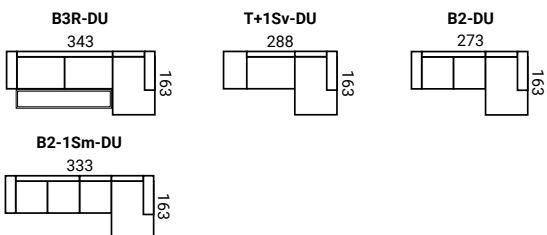

UKÁŽKY ZOSTÁV