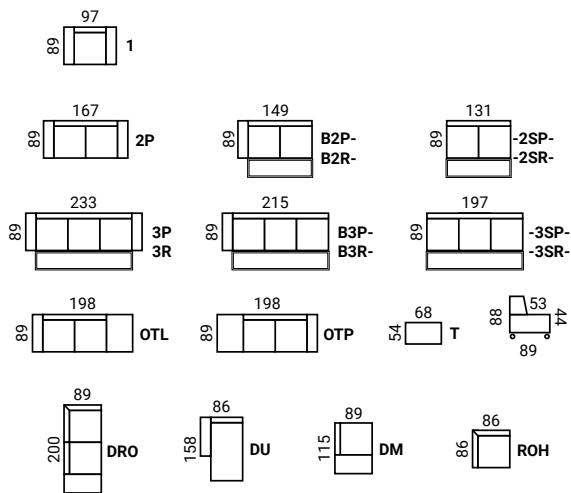

OTP + 3R

B2R-DRO

ELEMENTY