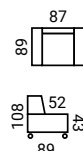

BORIS A

BORIS

- ušiakové kreslo, dva druhy čalúnenia na chrbtovej opierke (A, B)
- farba bukových nôh podľa vzorkovníka
- doplnky: vankúš, taburetka, podnožka