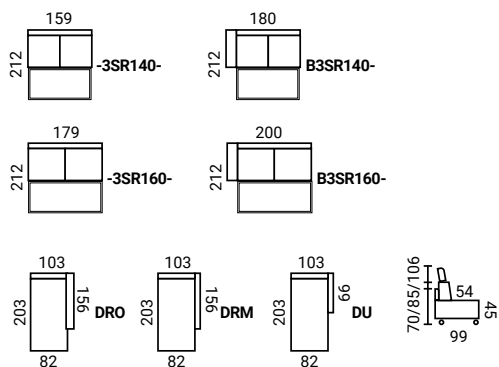

FAMILY

- sedacia súprava s preklápacím mechanizmom
- rozklad môže byť šírky 140 alebo 160 cm (143/163x196 cm)
- možnosť vyskladať zostavy rohové, alebo v tvare „U“
- elementy DRO, DU, DRM majú úložný priestor, lamelový polohovací výklopny pneumatický rošt a voľný matrac (výška 14,5 cm)
- drevené nohy FL+ST výšky 8 cm (odtíene podľa vzorkovníka)
- matrac v rozklade je vhodný na každodenné spanie
- rozklad obsahuje lamely s nastavením tuhosti
- výška spania 56,5 cm, bok má hrúbku 21 cm

ELEMENTY

UKÁŽKY ZOSTÁV

*r. - rozložená

ÚLOŽNÝ PRIESTOR

ROZKLAD NA SPANIE

NOHY

PREKLÁPACÍ LAMELOVÝ MECHANIZMUS