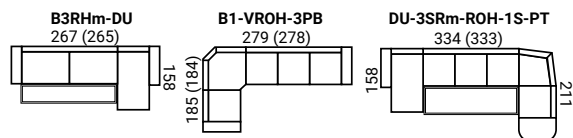

UKÁŽKY ZOSTÁV