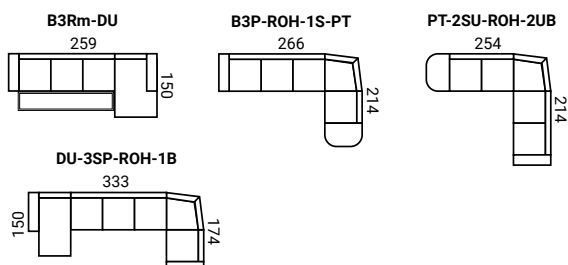

UKÁŽKY ZOSTÁV