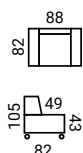

HENRY

- moderné kreslo s veľmi pohodlným sedením
- farba bukových nôh podľa vzorkovníka
- doplnky: vankúš, taburetka

CLIP

- ušiakové kreslo
- farba bukových nôh podľa vzorkovníka
- doplnky: vankúš, taburetka, podnožka

BORIS

- ušiakové kreslo, dva druhy čalúnenia na chrbtovej opierke (A, B)
- farba bukových nôh podľa vzorkovníka
- doplnky: vankúš, taburetka, podnožka

BORIS B