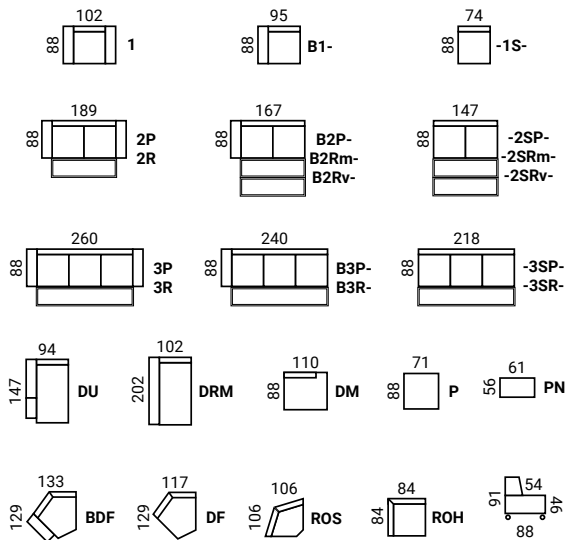

B2Rv-ROS-DM

ELEMENTY