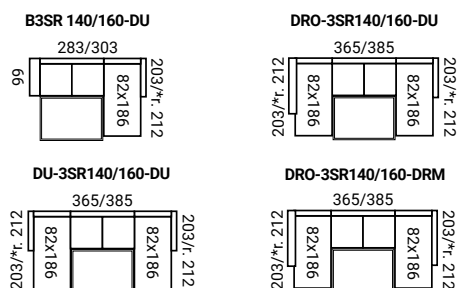

UKÁŽKY ZOSTÁV