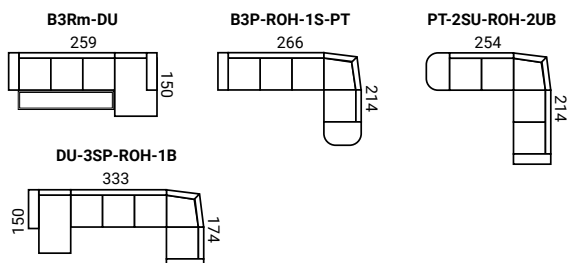

UKÁŽKY ZOSTÁV