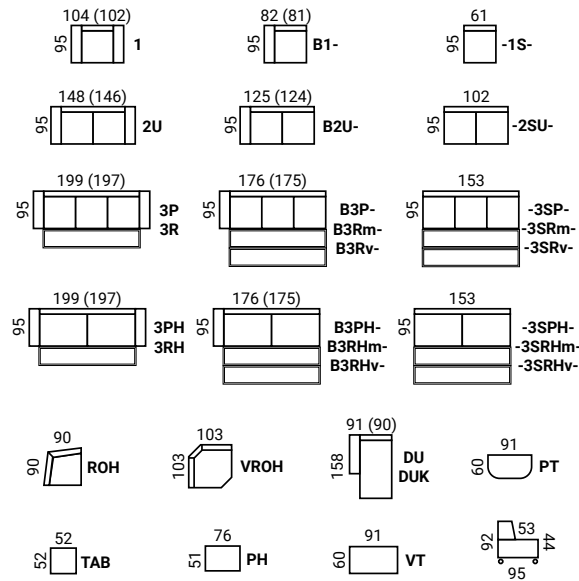

B3RHm-ROH-1SB (bok č. 1)

ELEMENTY