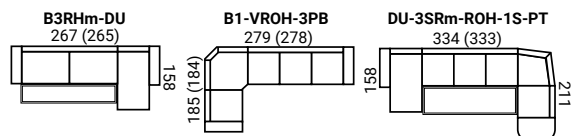

## UKÁŽKY ZOSTÁV

NOHY

Rozmery sú uvedené s bokom č. 1, v zátvorke sú rozmery s bokom č. 2, t.j. mínus 1 cm (2 boky mínus 2 cm).

B2U-VROH-3SRHm-DU