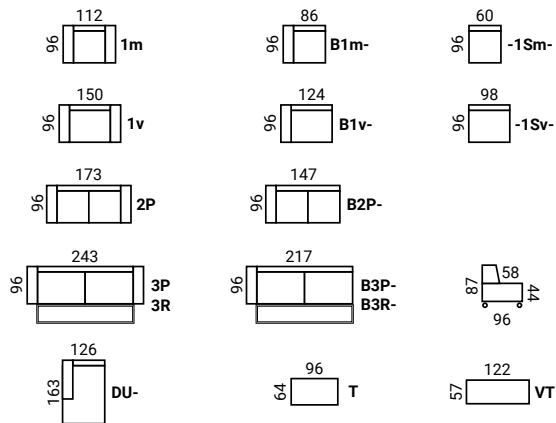

3R+2P

B3R-DU + T

ELEMENTY