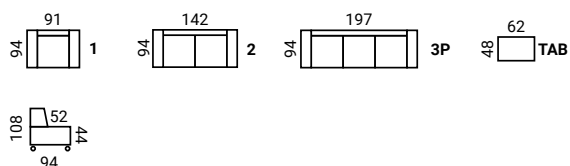

ELNINO

- pohodlná sedacia súprava bez možnosti rozkladu
- sólo kreslá majú vysokú opierku pre komfortné sedenie
- nový štýl sedenia s pohodlnou konštrukciou a výplňou opierky z dutých vlákien
- kreslá 3, 2, 1 a taburetka
- bukové nohy KE výšky 20,5 cm (odtiene podľa vzorkovníka)

1 + TAB

ELEMENTY

1

2

3

TAB

NOHY

KE