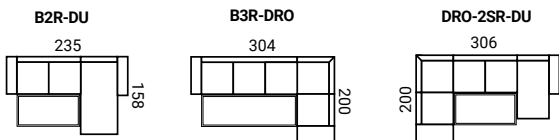

UKÁŽKY ZOSTÁV