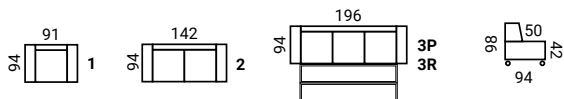

3R+1+1

ADENA

- klasická sedacia súprava
- konštrukcia sedenia: vysokoelastické PUR peny na vlnitých pružinách
- nožičky výšky 3 cm (plastové klzáky)
- za príplatok očalúnenie chrbta
- plocha na spanie v 3R: 145x185 cm
- elementy 1, 2 a 3 kreslo

ELEMENTY

3R

1

2