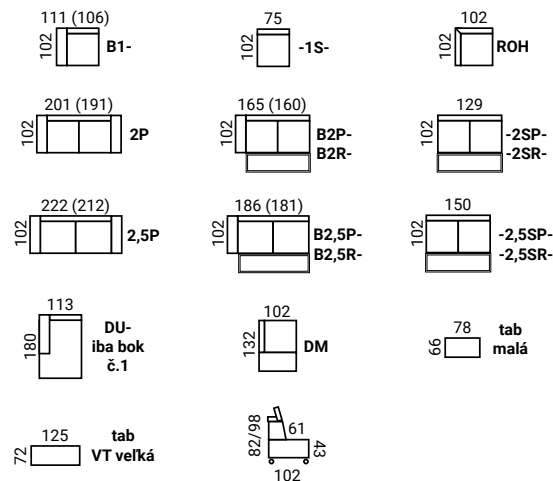

B2P-B (boký č. 2 pevný)

ELEMENTY

UKÁŽKY ZOSTÁV