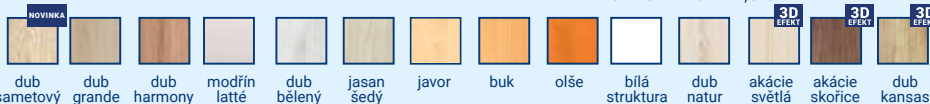

dub sametový

dub grande

dub harmony

modřín latte

dub bělený

jasan sedý

javor

buk

olše

bílá struktura

dub natur

akácie světlá

akácie skořice

dub kansas