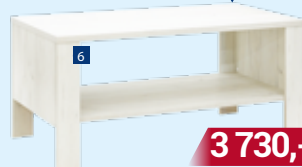

ADEL č.6 konferenční stůl

š110 v52 i 57 h60 cm

3 730,-

tl. 25 mm